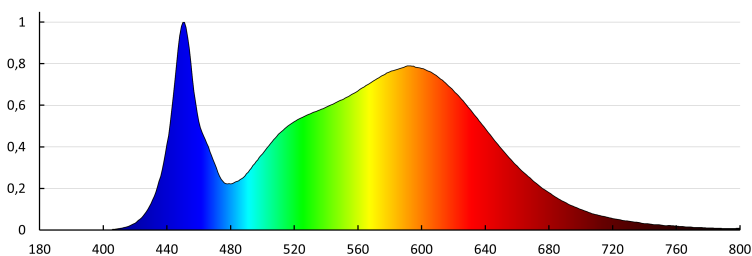

Doboz súlya [kg]: 10.13

Karton szélessége [cm]: 16.5

Doboz magassága [cm]: 63

Doboz hossza [cm]: 61.5

Karton térfogata [m³]: 0.063929

EGYÉB INFORMÁCIÓK::

- 5 év garancia a weblapon elérhető garancianyilatkozatnak megfelelően