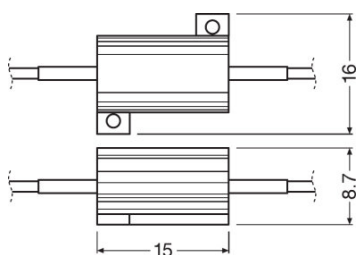

### Méreték és súly

Hosszúság	15.0 mm
Átmérő	8.7 mm
Termék súlya	21.15 g