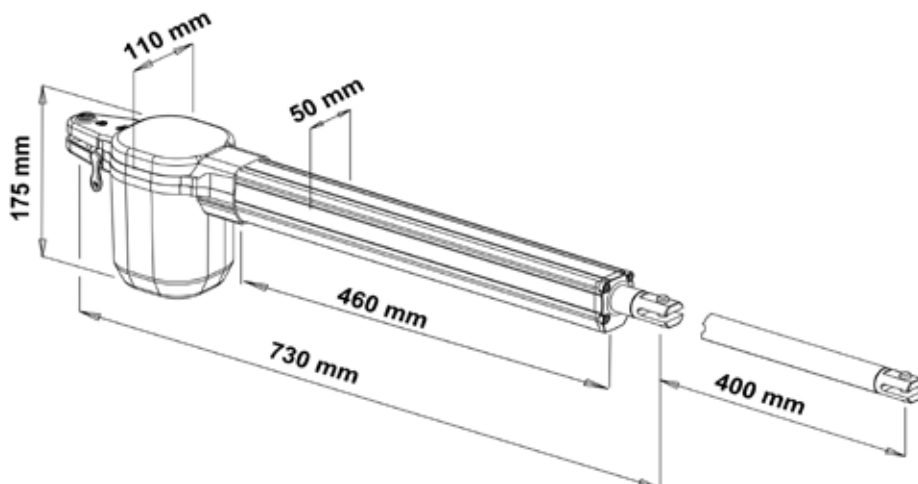

R 223

Operador electromecánico irreversible de 230 Vac para puertas batientes de hasta 2,5 mts y uso residencial.

Construido sobre un robusto chasis de aluminio inyectado y anodizado para uso en exteriores.

Especificaciones técnicas

Alimentación	230 Vac/50Hz
Potencia	200 W
Carrera	400 mm
Fuerza empuje	2000 N
Peso de hoja max.	200 Kg
Ancho de hoja max.	2,5 m
Velocidad de la hoja	15 s / 90°
Nivel sonoro	<30 dBA
Protección IP	IP55
Rango Térmico	-20 °C / +55 °C

- Operador silencioso y fiable.
- Vástago de acero inoxidable.
- Desbloqueo rápido.
- Finales de carrera opcionales.

DIMENSIONES Y DETALLES

ACCESORIOS RELACIONADOS

Cuadro A40DG

Mando TX 4S

Fotocélula ER 26