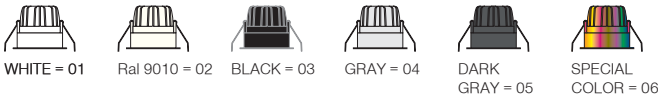

5 / Product Color / Ürün Renk

Technical Drawing / Teknik Çizim

4 / Reflector Angle / Reflektör Açısı

* See page 526 for Idt files. / Işık eğrileri için sayfa 526 bakınız.

Deepress / I01.MLR.14030

* Code example / Kod örneği:

I01.MLR.14030 . 15 . 827 . SP . 01

- 1- Product code / Armatür kodu
- 2- Power / Güç
- 3- CRI / Kelvin
- 4- Reflector angle / Reflektör açısı
- 5- Colour / Ürün renk

Power / Güç	CRI	Order Code / Sipariş Kodu	Kelvin	Lümen T _c =50° Lümen
15W	CRI>80	I01.MLR.14030 . (.) . (..) . (..) . (..)	2700K	1651
			3000K	1702
			3500K	1762
			4000K	1821
			5000K	1948
15W	CRI>90	I01.MLR.14030 . (.) . (..) . (..) . (..)	2700K	1486
			3000K	1532
			3500K	1600
			4000K	1668
			5000K	X
15W	CRI>98	I01.MLR.14030 . (.) . (..) . (..) . (..)	2700K	1085
			3000K	1125
			4000K	1205

2	3	4	5
Watt - Driving Current / Watt - Sürüş Akımı	CRI / Kelvin	Reflector Angle / Reflektör Açısı	Product Color / Ürün Renk
15 15W - 350mA	827 CRI>80 - 2700K	SP 20° - Spot	01 white
10 10W - 250mA	830 CRI>80 - 3000K	ME 35° - Medium	02 ral 9010
7 7W - 180mA	835 CRI>80 - 3500K	FL 50° - Flood	03 black
4 4W - 100mA	840 CRI>80 - 4000K	WF 70° - Wide Flood	04 gray
	850 CRI>80 - 5000K	OV 20° x 60° - Oval	05 dark gray
	927 CRI>90 - 2700K		06 special color
	930 CRI>90 - 3000K		
	935 CRI>90 - 3500K		
	940 CRI>90 - 4000K		
	9827 CRI>98 - 2700K		
	9830 CRI>98 - 3000K		
	9840 CRI>98 - 4000K		