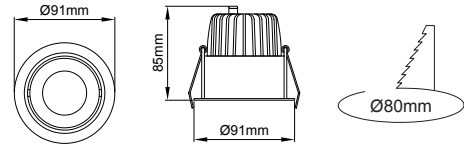

5 / Product Color / Ürün Renk

Technical Drawing / Teknik Çizim

4 / Reflector Angle / Reflektör Açısı

* See page 526 for Idt files. / Işık eğrileri için sayfa 526 bakınız.

Deepress / I01.MLR.14030

* Code example / Kod örneği:

I01.MLR.14030 . 15 . 827 . SP . 01

- 1- Product code / Armatür kodu
- 2- Power / Güç
- 3- CRI / Kelvin
- 4- Reflector angle / Reflektör açısı
- 5- Colour / Ürün renk

Power / Güç	CRI	Order Code / Sipariş Kodu	Kelvin	Lümen T _c =50° Lümen
15W	CRI>80	I01.MLR.14030 . (.) . (..) . (..) . (..)	2700K	1651
			3000K	1702
			3500K	1762
			4000K	1821
			5000K	1948
15W	CRI>90	I01.MLR.14030 . (.) . (..) . (..) . (..)	2700K	1486
			3000K	1532
			3500K	1600
			4000K	1668
			5000K	X
15W	CRI>98	I01.MLR.14030 . (.) . (..) . (..) . (..)	2700K	1085
			3000K	1125
			4000K	1205

2	3	4	5
Watt - Driving Current / Watt - Sürüş Akımı	CRI / Kelvin	Reflector Angle / Reflektör Açısı	Product Color / Ürün Renk
15 15W - 350mA	827 CRI>80 - 2700K	SP 20° - Spot	01 white
10 10W - 250mA	830 CRI>80 - 3000K	ME 35° - Medium	02 ral 9010
7 7W - 180mA	835 CRI>80 - 3500K	FL 50° - Flood	03 black
4 4W - 100mA	840 CRI>80 - 4000K	WF 70° - Wide Flood	04 gray
	850 CRI>80 - 5000K	OV 20° x 60° - Oval	05 dark gray
	927 CRI>90 - 2700K		06 special color
	930 CRI>90 - 3000K		
	935 CRI>90 - 3500K		
	940 CRI>90 - 4000K		
	9827 CRI>98 - 2700K		
	9830 CRI>98 - 3000K		
	9840 CRI>98 - 4000K		