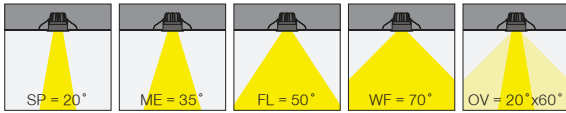

5 / Product Color / Ürün Renk

Technical Drawing / Teknik Çizim

4 / Reflector Angle / Reflektör Açısı

* See page 526 for Idt files. / Işık eğrileri için sayfa 526 bakınız.

Deepress / I01.MLR.14030

* Code example / Kod örneği:

I01.MLR.14030 . 15 . 827 . SP . 01

- 1- Product code / Armatür kodu
- 2- Power / Güç
- 3- CRI / Kelvin
- 4- Reflector angle / Reflektör açısı
- 5- Colour / Ürün renk

Power / Güç	CRI	Order Code / Sipariş Kodu	Kelvin	Lümen T _c =50° Lümen
15W	CRI>80	I01.MLR.14030 . (.) . (..) . (..) . (..)	2700K	1651
			3000K	1702
			3500K	1762
			4000K	1821
			5000K	1948
15W	CRI>90	I01.MLR.14030 . (.) . (..) . (..) . (..)	2700K	1486
			3000K	1532
			3500K	1600
			4000K	1668
			5000K	X
15W	CRI>98	I01.MLR.14030 . (.) . (..) . (..) . (..)	2700K	1085
			3000K	1125
			4000K	1205

2	3	4	5
Watt - Driving Current / Watt - Sürüş Akımı	CRI / Kelvin	Reflector Angle / Reflektör Açısı	Product Color / Ürün Renk
15 15W - 350mA	827 CRI>80 - 2700K	SP 20° - Spot	01 white
10 10W - 250mA	830 CRI>80 - 3000K	ME 35° - Medium	02 ral 9010
7 7W - 180mA	835 CRI>80 - 3500K	FL 50° - Flood	03 black
4 4W - 100mA	840 CRI>80 - 4000K	WF 70° - Wide Flood	04 gray
	850 CRI>80 - 5000K	OV 20° x 60° - Oval	05 dark gray
	927 CRI>90 - 2700K		06 special color
	930 CRI>90 - 3000K		
	935 CRI>90 - 3500K		
	940 CRI>90 - 4000K		
	9827 CRI>98 - 2700K		
	9830 CRI>98 - 3000K		
	9840 CRI>98 - 4000K		