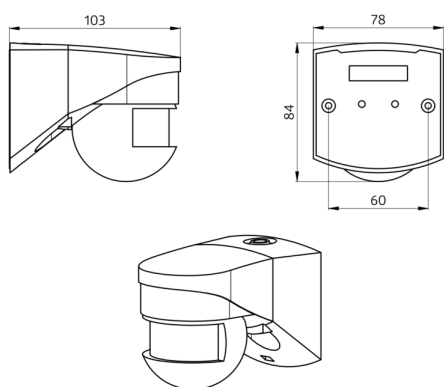

## Tartozék

Típus	Szín	Cikkszám	EAN-Nummer
Ø 164 x 143 mm	fehér	92467	4007529924677
RC egység	fehér	10880	4007529108800
Mini-RC egység	fekete	10882	4007529108824

---

Méreték 91012

Méreték 91022

Méreték 91002