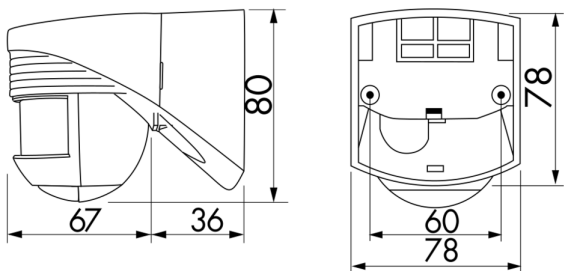

Méreték 91012