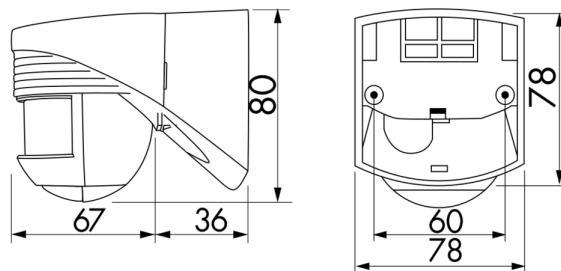

### Műszaki adatok

<b>Hálózati feszültség:</b>	110 - 240 V AC 50 / 60 Hz
<b>Méretek:</b>	103 x 78 x 80 mm
<b>Teljesítményfelvétel:</b>	kb. 0,4 W
<b>Érzékelési terület:</b>	vízszintes 200° (Falra szerelhető)
<b>Érzékelési távolság:</b>	max. 12 m áthaladás max. 4 m megközelítés max. 2 m alábújás védelem
<b>Megfigyelt terület, ha az érzékelő az ajánlott</b>	250 m <sup>2</sup> / 2,5 m szerelési magasság

## Tartozék

Típus	Szín	Cikkszám	EAN-Nummer
Ø 164 x 143 mm	fehér	92467	4007529924677
RC egység	fehér	10880	4007529108800
Mini-RC egység	fekete	10882	4007529108824

---

Méreték 91012

Méreték 91022

Méreték 91002