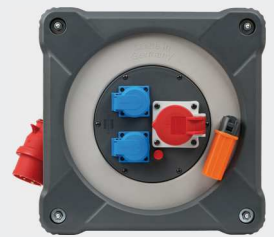

# professionalLINE műanyag dob KD2228 IP 44 \*AT\*, 20 m N07V3V3-F5G2,5 2x230 V+1x400 V/16 A

Építkezéseken és szabadban történő használatra, IP 44 védelem.

Cikkszám 9222208300  
Barcode 4007123642007

## LEÍRÁS

- Profit dob a mindenre kiterjedő borulásvédelemmel.
- Stabil mind a négy oldalon - tökéletes kábelvezetés mind a négy oldalon.
- Nagyméretű, stabil, összecusukható forgó fogantyú a kábel könnyed fel- és letekeréséhez.
- Robosztus hordozófogantyúk és dugógarázs mind a négy oldalon.
- A műanyag-gumi keverékből készült Rubbabren ház és dob anyaga rendkívül ütés- és ütészálló. Állandó használatra a legkeményebb körülmények között is.

- A dobttest hideg ütészálló -25 °C-ig.
- A BREMAXX®-PUR kábel (BQ kábel) rendkívül kopásálló, gördülésálló és rendkívül vágás- és szakadásálló. Ezen kívül sav- és olajálló, időjárás- és mikrobaálló. Hidegálló egészen -40 °C-ig.
- CEE dugó 400 V/16 A, 1 CEE aljzat 400 V/16 A, 2 fröccsenésbiztos védőérintkezős aljzat 230 V.
- Külön fázisokra elosztott védőérintkezős aljzatok.
- 3 pólusú biztonsági kikapcsolással és túlmelegedés elleni védelemmel.

## MŰSZAKI ADATOK

Kábelminőség	BREMAXX	Color del cable	narancssárga
Cikkszám	9222208300	Dobátmérő	320 mm
Barcode	4007123642007	Dugaszrendszer dugasz	CEE 16 A 3P+N+PE (5p) 400 V
Kábelhossz	20 m	Max. Áram-terhelhetőség	16 A
További kábelhossz	0 m	Védettség (IP)	IP44
Kábelmegnevezése	AT-N07V3V3-F 5G2,5		