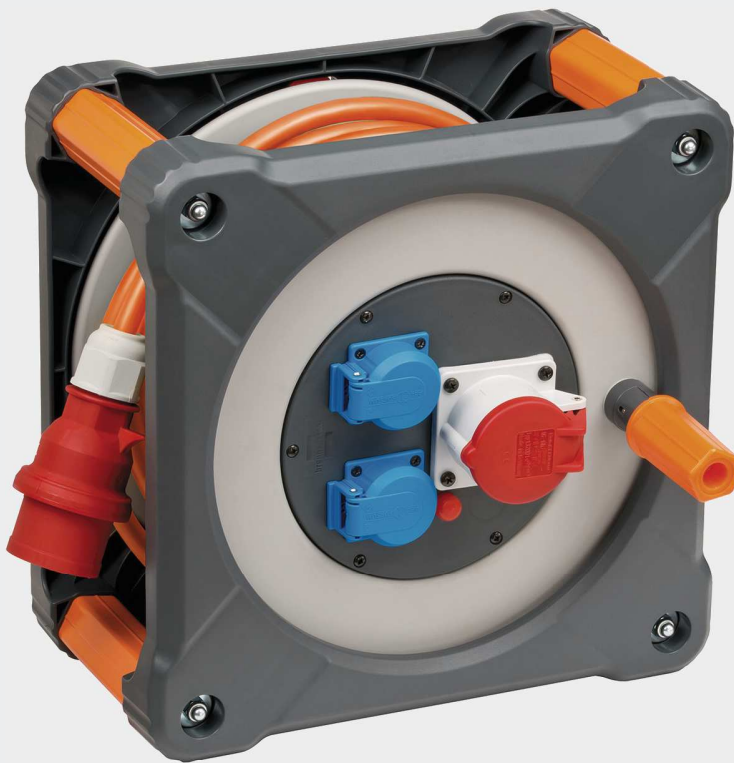

# professionalLINE műanyag dob KD2228 IP 44 \*AT\*, 20 m N07V3V3-F5G2,5 2x230 V+1x400 V/16 A

Építkezéseken és szabadban történő használatra, IP 44 védelem.

Cikkszám 9222208300  
Barcode 4007123642007

## LEÍRÁS

- Profit dob a mindenre kiterjedő borulásvédelemmel.
- Stabil mind a négy oldalon - tökéletes kábelvezetés mind a négy oldalon.
- Nagyméretű, stabil, összecusukható forgó fogantyú a kábel könnyed fel- és letekeréséhez.
- Robosztus hordozófogantyúk és dugógarázs mind a négy oldalon.
- A műanyag-gumi keverékből készült Rubbabren ház és dob anyaga rendkívül ütés- és ütészálló. Állandó használatra a legkeményebb körülmények között is.

- A dobttest hideg ütészálló -25 °C-ig.
- A BREMAXX®-PUR kábel (BQ kábel) rendkívül kopásálló, gördülésálló és rendkívül vágás- és szakadásálló. Ezen kívül sav- és olajálló, időjárás- és mikrobaálló. Hidegálló egészen -40 °C-ig.
- CEE dugó 400 V/16 A, 1 CEE aljzat 400 V/16 A, 2 fröccsenésbiztos védőérintkezős aljzat 230 V.
- Külön fázisokra elosztott védőérintkezős aljzatok.
- 3 pólusú biztonsági kikapcsolással és túlmelegedés elleni védelemmel.

## MŰSZAKI ADATOK

Kábelminőség	BREMAXX	Color del cable	narancssárga
Cikkszám	9222208300	Dobátmérő	320 mm
Barcode	4007123642007	Dugaszrendszer dugasz	CEE 16 A 3P+N+PE (5p) 400 V
Kábelhossz	20 m	Max. Áram-terhelhetőség	16 A
További kábelhossz	0 m	Védettség (IP)	IP44
Kábelmegnevezése	AT-N07V3V3-F 5G2,5		