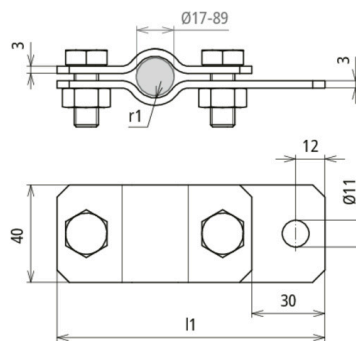

ERS 48 AB11 STTZN (410 112)

Az ábrák nem kötelező érvényűek

Arrangement:

Típus	ERS 48 AB11 STTZN
Cikksz.	410 112
Befogási tartomány cső Ø	48 mm (1 1/2")
Anyag	St/tZn
Csavar	M10 x 25 mm
Csavar / anya anyaga	St/tZn
Méret (l1 x r1)	140,5 x 24 mm
Villámáram-vezetőképesség (10/350 µs)	100kA ^{*)}
Szabványhivatkozás	DIN EN 62561-1
Tömeg	296 g
Vámtarifaszám (komb. nomenklátúra EU)	85359000
GTIN (EAN)	4013364026278
CSE	25 db.

^{*)} A pontos hozzárendelést lásd a vizsgálati tanúsítványban.

Fenntartjuk a technika haladásának ütemében a méretek, súlyok anyagok és külső megjelenés műszaki változtatásának jogát. Az ábrák nem kötelező érvényűek.