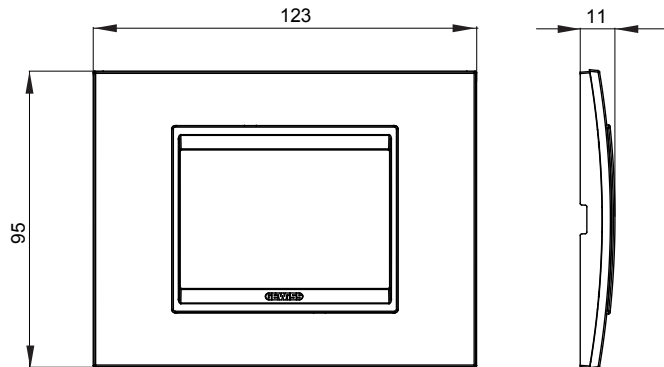

Chorus háztartási díszítőkeret sorozat, melynek termékei számos különböző formában, színben, anyagban és kidolgozásban elérhetőek. Hat különböző kivitelben elérhető (ONE, GEO, LUX, ICE és ICE Touch) a téglalap alakú szerelvénydobozokhoz, amelyek kapacitása legfeljebb 12 modul, illetve három különböző kivitelben (ONE International, GEO International és LUX International) a kerek/négyzet alakú szerelvénydobozokhoz - egyszeres vagy kombinált vízszintes vagy függőleges konfigurációkban, 2-től 2+2+2+2 modul kapacitásig. Minden Chorus díszítőkeret ugyanazokat a szerelőkereteket használja, további rögzítőelemek alkalmazásának szükségessége nélkül. A termékcsalád tartalmaz továbbá teli díszítőkereteket, IP55 védettséggel rendelkező vízmentes díszítőkereteket és profil kereteket is.

Terméksalád	LUX	Leírás	3 férőhely
Szín	Mélyfekete színűkülső keret	Alapanyag	Technopolimer
Felület	Fényes	A következő cikkszámokhoz	GW16803, GW16803N
Izzóhuzalos vizsgálat:	650°C	Hőállóság (golyós nyomópróba)	70°C
Szabvány	EN 60669-1	Elektronikai kód	0110

DIMENSIONAL

TECHNICAL SYMBOLOGY

STANDARDS/APPROVALS