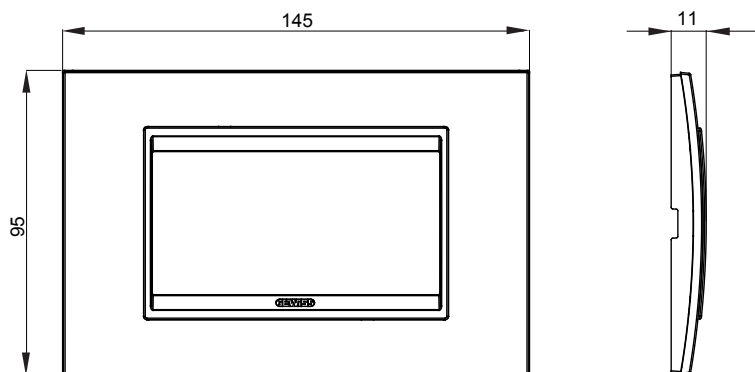

Chorus háztartási díszítőkeret sorozat, melynek termékei számos különböző formában, színben, anyagban és kidolgozásban elérhetőek. Hat különböző kivitelben elérhető (ONE, GEO, LUX, ICE és ICE Touch) a téglalap alakú szerelvénydobozokhoz, amelyek kapacitása legfeljebb 12 modul, illetve három különböző kivitelben (ONE International, GEO International és LUX International) a kerek/négyzet alakú szerelvénydobozokhoz - egyszeres vagy kombinált vízszintes vagy függőleges konfigurációkban, 2-től 2+2+2+2 modul kapacitásig. Minden Chorus díszítőkeret ugyanazokat a szerelőkereteket használja, további rögzítőelemek alkalmazásának szükségessége nélkül. A termékcsalád tartalmaz továbbá teli díszítőkereteket, IP55 védettséggel rendelkező vízmentes díszítőkereteket és profil kereteket is.

Termékcsalád	LUX	Leírás	4 férőhely
Szín	Mélyfekete színűkülső keret	Alapanyag	Technopolimer
Felület	Fényes	A következő cikkszámokhoz	GW16804, GW16804N
Izzóhuzalos vizsgálat:	650°C	Hőállóság (golyós nyomópróba)	70°C
Szabvány	EN 60669-1	Elektronikai kód	0110

DIMENSIONAL

TECHNICAL SYMBOLOGY

STANDARDS/APPROVALS