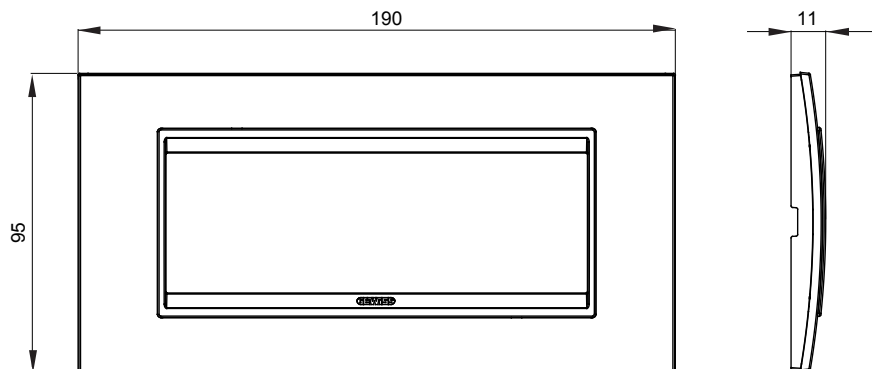

Chorus háztartási díszítőkeret sorozat, melynek termékei számos különböző formában, színben, anyagban és kidolgozásban elérhetőek. Hat különböző kivitelben elérhető (ONE, GEO, LUX, ICE és ICE Touch) a téglalap alakú szerelvénydobozokhoz, amelyek kapacitása legfeljebb 12 modul, illetve három különböző kivitelben (ONE International, GEO International és LUX International) a kerek/négyzet alakú szerelvénydobozokhoz - egyszeres vagy kombinált vízszintes vagy függőleges konfigurációkban, 2-től 2+2+2+2 modul kapacitásig. Minden Chorus díszítőkeret ugyanazokat a szerelőkereteket használja, további rögzítőelemek alkalmazásának szükségessége nélkül. A termékcsalád tartalmaz továbbá teli díszítőkereteket, IP55 védettséggel rendelkező vízmentes díszítőkereteket és profil kereteket is.

Termékcsalád	LUX	Leírás	6 férőhely
Szín	Mélyfekete színűkülső keret	Alapanyag	Technopolimer
Felület	Fényes	A következő cikkszámokhoz	GW16806
Izzóhuzalos vizsgálat:	650°C	Hőállóság (golyós nyomópróba)	70°C
Szabvány	EN 60669-1	Elektronikai kód	0110

DIMENSIONAL

TECHNICAL SYMBOLOGY

STANDARDS/APPROVALS