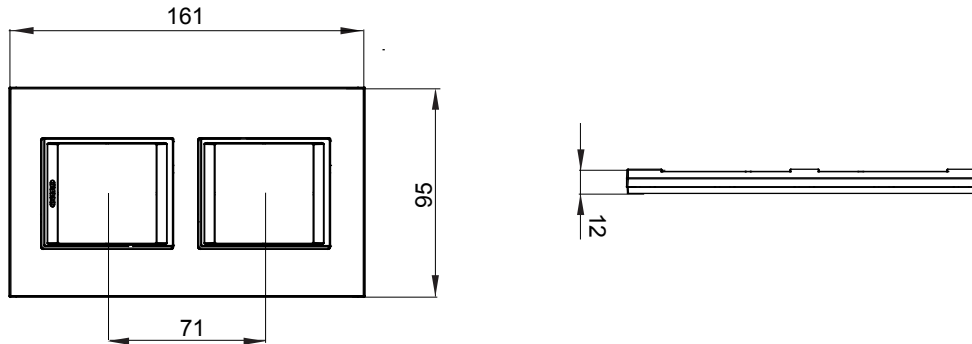

Chorus háztartási díszítőkeret sorozat, melynek termékei számos különböző formában, színben, anyagban és kidolgozásban elérhetőek. Hat különböző kivitelben elérhető (ONE, GEO, LUX, ICE és ICE Touch) a téglalap alakú szerelvénydobozokhoz, amelyek kapacitása legfeljebb 12 modul, illetve három különböző kivitelben (ONE International, GEO International és LUX International) a kerek/négyzet alakú szerelvénydobozokhoz - egyszeres vagy kombinált vízszintes vagy függőleges konfigurációkban, 2-től 2+2+2+2 modul kapacitásig. Minden Chorus díszítőkeret ugyanazokat a szerelőkereteket használja, további rögzítőelemek alkalmazásának szükségessége nélkül. A termékcsalád tartalmaz továbbá teli díszítőkereteket, IP55 védettséggel rendelkező vízmentes díszítőkereteket és profil kereteket is.

Termékcsalád	LUX International	Leírás	2+2 férőhely
Leírás	Függőleges	Szín	Mélyfekete színűkülső keret
Alapanyag	Technopolimer	Felület	Fényes
A következő cikkszámokhoz: GW16821, GW16822, GW16823, GW16821N, GW16822N		Izzóhuzalos vizsgálat:	650°C
Hőállóság (golyós nyomópróba)	70°C	Szabvány	EN 60669-1
Elektronikai kód	0110		

### DIMENSIONAL