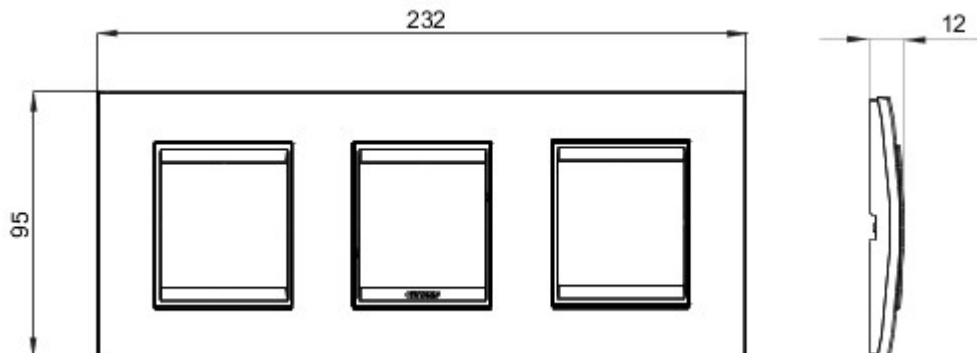

A Chorus szerelvényekhez illeszkedő, különböző formájú, színű, alapanyagú és felületű díszítőkeretek széles választéka. A sorozat hat különböző kivitelezésű díszítőkeretet tartalmaz (ONE, GEO, LUX, ART, ICE és ICE Touch) a téglalap alakú szerelvénydobozokhoz legfeljebb 12 modulos férőhelyes változatban, és három különböző kivitelezésű díszítőkeretet tartalmaz (ONE International, GEO International és LUX International) a kerek / négyzet alakú szerelvénydobozokhoz, egyszeres, vagy többszörös vízszintes / függőleges modularitással, 2-től 2 + 2 + 2 + 2 modulig. A Chorus szerelvények minden díszítőkerete ugyanazokat a szerelőkereteket használja, anélkül, hogy további adapterekre lenne szükség a beszereléshez. A sorozat tartalmaz még teli díszítőkereteket, IP55 vízmentes díszítőkereteket és önálló díszítőkereteket.

Terméksalád	LUX International	Leírás	2+2+2 férőhely
Leírás	Vízszintes	Szín	Mélyfekete
Alapanyag	Technopolimer	Felület	Fényes
A következő cikkszámokhoz	GW16821, GW16822, GW16823	Izzóhuzalos vizsgálat:	650°C
Hőállóság (golyós nyomópróba)	70°C	Szabvány	EN 60669-1
Elektronikai kód	0110		

DIMENSIONAL

TECHNICAL SYMBOLOGY

STANDARDS/APPROVALS