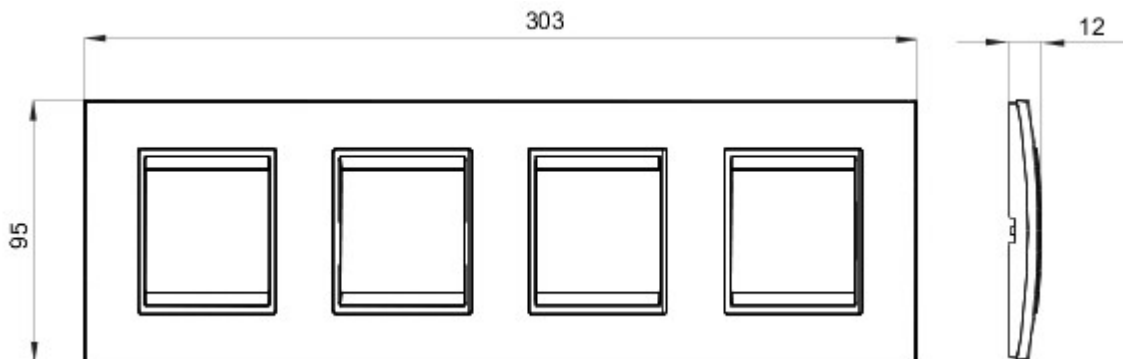

A Chorus szerelvényekhez illeszkedő, különböző formájú, színű, alapanyagú és felületű díszítőkeretek széles választéka. A sorozat hat különböző kivitelezésű díszítőkeretet tartalmaz (ONE, GEO, LUX, ART, ICE és ICE Touch) a téglalap alakú szerelvénydobozokhoz legfeljebb 12 modulos férőhelyes változatban, és három különböző kivitelezésű díszítőkeretet tartalmaz (ONE International, GEO International és LUX International) a kerek / négyzet alakú szerelvénydobozokhoz, egyszeres, vagy többszörös vízszintes / függőleges modularitással, 2-től 2 + 2 + 2 + 2 modulig. A Chorus szerelvények minden díszítőkerete ugyanazokat a szerelőkereteket használja, anélkül, hogy további adapterekre lenne szükség a beszereléshez. A sorozat tartalmaz még teli díszítőkereteket, IP55 vízmentes díszítőkereteket és önálló díszítőkereteket.

Terméksalád	LUX International	Leírás	2+2+2+2 férőhely
Leírás	Vízszintes	Szín	Mélyfekete
Alapanyag	Technopolimer	Felület	Fényes
A következő cikkszámokhoz	GW16821, GW16822, GW16823	Izzóhuzalos vizsgálat:	650°C
Hőállóság (golyós nyomópróba)	70°C	Szabvány	EN 60669-1
Elektronikai kód	0110		

DIMENSIONAL

TECHNICAL SYMBOLOGY

STANDARDS/APPROVALS