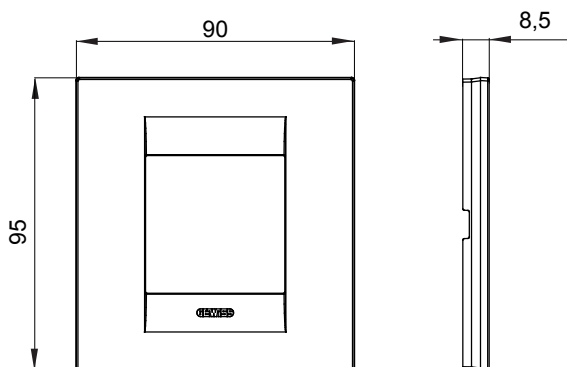

DIMENSIONAL

TECHNICAL SYMBOLOGY

STANDARDS/APPROVALS