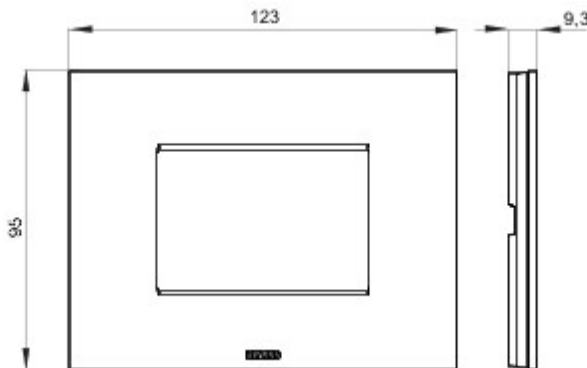

DIMENSIONAL

TECHNICAL SYMBOLOGY

STANDARDS/APPROVALS