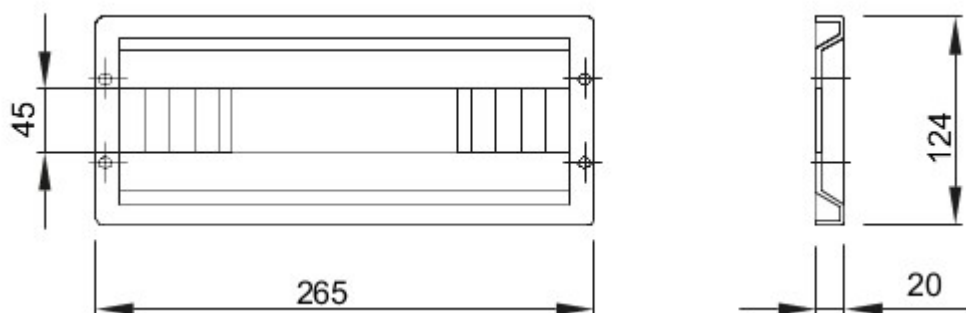

Tartozékok és kiegészítők elosztó és automatizálási táblákhoz - 46 sorozat.

Szín	Szürke RAL 7035	Jellemzők	Halogénmentes
Összeszerelés	Fast & Easy quick	Magasság	1 modul
A következő méretű Standard elosztótáblákhoz (mm)	310	Modulok száma az EN 50022 szabvány szerinti modulok esetén	12
Tartozékok	Rögzítőelemek	A következő típusokhoz	46QP - 46QM - 46QX
Elektronikai kód	0303		

### DIMENSIONAL