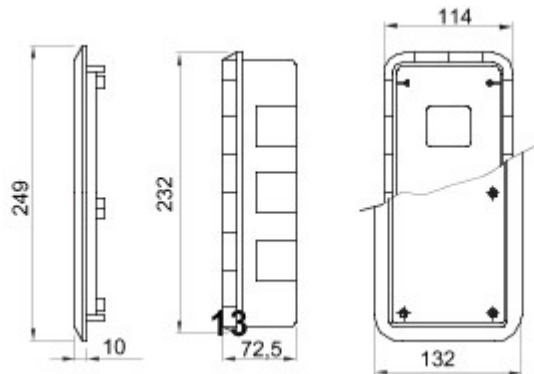

Falakhoz	Falazott	Izzóhuzalos vizsgálat	650 °C
Beszerezhető reteszelt csatlakozó-aljzat	1	IP védetség szintje	IP55
Ütés állóság	IK08	Beszerezhető IB csatlakozó-aljzatok	16/32 A SBF / CBF / Automatika
Elektronikai kód	2222	Marási típusa	Radiális maró
Minimális beüzemelési hőmérséklet	-15°C		

DIMENSIONAL

TECHNICAL SYMBOLOGY

GWT

650 °C

IP

IP55

IK

IK08