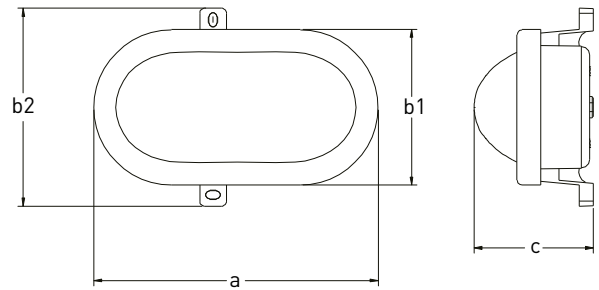

DAISY LED TORTES

- 220-240V-50/60Hz
-
- IP₅₄**
- IK₁₀** cover
-
-
- 20+40°C
- 115°
-
- 30 000
- CE**
-

- SMD LED LÁMPA
- lámpatest: akrilnitril-butadién-sztirol (ABS)
- diffúzor: polikarbonát (PC)
- por- és vízálló
- PG kábelátvezetővel és belső sorkapoccsal rendelkezik
- a hagyományos izzóhoz képest akár 85%-kal kisebb energiafogyasztás

NEUTRAL
WHITE

LED 6W ▶ ⇒D40W
LED 12W ▶ ⇒D75W

		EAN	W	lm	color	$\frac{T_c}{CCT}$	$\frac{Ra}{CRI}$	\overleftarrow{a} [mm]			\overleftarrow{c} [mm]	kg	
DAISY LED TORTES 6W NW	GXDS213	8592660136899	6	500	neutrális fehér	4000K	>80	168	92	117	70	0,17	1/24
DAISY LED TORTES 12W NW	GXDS214	8592660136905	12	900	neutrális fehér	4000K	>80	216	118	143	79	0,25	1/24