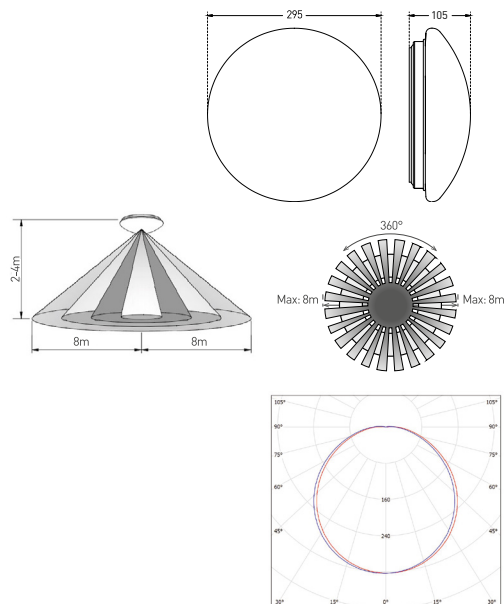

DAISY REVA IP44 HF

- SMD LED LÁMPA MIKROHULLÁMÚ ÉRZÉKELŐVEL
- lámpatest: porszórt préselt acélemez
- diffúzor: műanyag (PMMA)
- vízálló
- szabályozható mozgásérzékelővel rendelkezik
- beállítási lehetőségek:
 - idő (TIME)
 - mozgásérzékelési tartomány (SENS)
 - éjjeli/nappali üzemmód (LUX)
- a hagyományos izzókhoz képest akár 85%-kal kisebb energiafogyasztás

NEUTRAL WHITE

| | | | | | | | | | | | |
|---------------------|---------|---------------|----|------|-----------------|--------------|--------------|------------------------------------|------------------------------------|------|------|
| | | | | | | T_c CCT | R_a CRI | $\leftarrow a \rightarrow$ [mm] | $\leftarrow c \rightarrow$ [mm] | | |
| DAISY RIVA-R 18W NW | GXDS300 | 8592660140063 | 18 | 1300 | neutrális fehér | 4000K | ≥80 | 268 | 90 | 0,37 | 1/10 |
| DAISY RIVA-R 24W NW | GXDS301 | 8592660140070 | 24 | 1700 | neutrális fehér | 4000K | ≥80 | 340 | 95 | 0,43 | 1/10 |