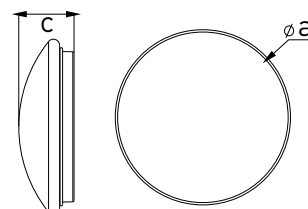

DAISY REVA IP44 HF

- SMD LED LÁMPA MIKROHULLÁMÚ ÉRZÉKELŐVEL
- lámpatest: porszórt préselt acélemez
- diffúzor: műanyag (PMMA)
- vízálló
- szabályozható mozgásérzékelővel rendelkezik
- beállítási lehetőségek:
 - idő (TIME)
 - mozgásérzékelési tartomány (SENS)
 - éjjeli/nappali üzemmód (LUX)
- a hagyományos izzókhoz képest akár 85%-kal kisebb energiafogyasztás

NEUTRAL WHITE

| | | | | | | | | | | | |
|---------------------|---------|---------------|----|------|-----------------|--------------|--------------|------------------------------------|------------------------------------|------|------|
| | | | | | | T_c CCT | R_a CRI | $\leftarrow a \rightarrow$ [mm] | $\leftarrow c \rightarrow$ [mm] | | |
| DAISY RIVA-R 18W NW | GXDS300 | 8592660140063 | 18 | 1300 | neutrális fehér | 4000K | ≥80 | 268 | 90 | 0,37 | 1/10 |
| DAISY RIVA-R 24W NW | GXDS301 | 8592660140070 | 24 | 1700 | neutrális fehér | 4000K | ≥80 | 340 | 95 | 0,43 | 1/10 |