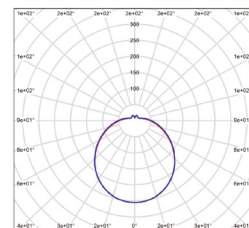

NEUTRAL WHITE

| | | | | | | | | | | | |
|---------------------|---------|---------------|----|------|-----------------|--------------|--------------|------------------------------------|------------------------------------|------|------|
| | | | | | | T_c CCT | R_a CRI | $\leftarrow a \rightarrow$ [mm] | $\leftarrow c \rightarrow$ [mm] | | |
| DAISY RIVA-R 18W NW | GXDS300 | 8592660140063 | 18 | 1300 | neutrális fehér | 4000K | ≥80 | 268 | 90 | 0,37 | 1/10 |
| DAISY RIVA-R 24W NW | GXDS301 | 8592660140070 | 24 | 1700 | neutrális fehér | 4000K | ≥80 | 340 | 95 | 0,43 | 1/10 |