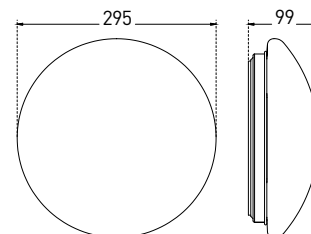

- 5,8GHz
- + TIME - 10s-12min
- + SENS - 2-8m
- + LUX - 3-2000
- max 8m
- 360°
- 120°

DAISY REVA IP44 HF E27	GXDS272	8592660136943	MAX LED 15W (A60)	E27

## DAISY RIVA E27 / 2E27

- SMD LED LÁMPA
- lámpatest: porszórt préselt acéllemez
- diffúzor: UV-álló PVC
- vízálló
- 15 W maximális teljesítményű és 60 mm átmérőjű E27 LED fényforrásokhoz tervezett
- kültéri és beltéri fényforrásként egyaránt használható