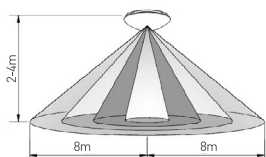

IRODAI ÉS LAKOSSÁGI LÁMPÁK

DAISY REVA IP44 HF E27

- MENNYEZETI LÁMPA MIKROHULLÁMÚ ÉRZÉKELŐVEL
- lámpatest: porszórt préselt acéllemez
- diffúzor: PMMA
- vízálló
- szabályozható mikrohullámú mozgásérzékelő
- beállítási lehetőségek:
  - idő (TIME)
  - mozgásérzékelési tartomány (SENS)
  - éjjeli/nappali üzemmód (LUX)
- mozgásérzékelő nélküli lámpákkal is kombinálható
- E27 LED fényforrásokhoz tervezett