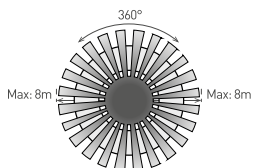

## DAISY REVA IP44 HF E27

- MENNYEZETI LÁMPA MIKROHULLÁMÚ ÉRZÉKELŐVEL
- lámpatest: porszórt préselt acéllemez
- diffúzor: PMMA
- vízálló
- szabályozható mikrohullámú mozgásérzékelő
- beállítási lehetőségek:
  - idő (TIME)
  - mozgásérzékelési tartomány (SENS)
  - éjjeli/nappali üzemmód (LUX)
- mozgásérzékelő nélküli lámpákkal is kombinálható
- E27 LED fényforrásokhoz tervezett

- 5,8GHz
- + TIME - 10s-12min
- + SENS - 2-8m
- + LUX - 3-2000
- max 8m
- 360°
- 120°

DAISY REVA IP44 HF E27	GXDS272	8592660136943	MAX LED 15W (A60)	E27

## DAISY RIVA E27 / 2E27

- SMD LED LÁMPA
- lámpatest: porszórt préselt acéllemez
- diffúzor: UV-álló PVC
- vízálló
- 15 W maximális teljesítményű és 60 mm átmérőjű E27 LED fényforrásokhoz tervezett
- kültéri és beltéri fényforrásként egyaránt használható