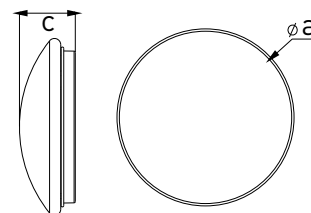

- 5,8GHz
- + TIME - 10s-12min
- + SENS - 2-8m
- + LUX - 3-2000
- max 8m
- 360°
- 120°

DAISY REVA IP44 HF E27	GXDS272	8592660136943	MAX LED 15W (A60)	E27

## DAISY RIVA E27 / 2E27

- SMD LED LÁMPA
- lámpatest: porszórt préselt acéllemez
- diffúzor: UV-álló PVC
- vízálló
- 15 W maximális teljesítményű és 60 mm átmérőjű E27 LED fényforrásokhoz tervezett
- kültéri és beltéri fényforrásként egyaránt használható