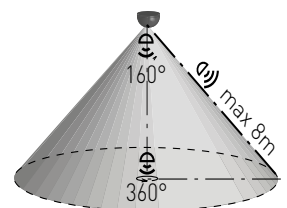

VELA E27

- FELÜLETRE SZERELT LÁMPA
- lámpatest: polipropilén (PP)
- diffúzor: tejüveg
- LED fényforrásokhoz és kompakt fénycsövekhez tervezett
- vízálló

VELA E27	GXIZ022	8592660111193	60	E27

VELA HF E27

- MENNYEZETI LÁMPA MIKROHULLÁMÚ ÉRZÉKELŐVEL
- szabályozható mikrohullámú mozgásérzékelő
- készen áll az átmeneti felszerelésre
- a sorolhatóságot biztosító kapoccsal rendelkezik
- mozgásérzékelő nélküli lámpákkal is kombinálható

VELA HF E27	GXIZ016	8592660104652	60	E27

MANA II 2E27

- FELÜLETRE SZERELT LÁMPA
- lámpatest: porszórt préselt acéllemez
- diffúzor: tejüveg
- szabályozható mozgásérzékelővel rendelkezik
- LED fényforrásokhoz és kompakt fénycsövekhez tervezett