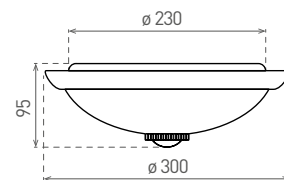

VELA E27

- FELÜLETRE SZERELT LÁMPA
- lámpatest: polipropilén (PP)
- diffúzor: tejüveg
- LED fényforrásokhoz és kompakt fénycsövekhez tervezett
- vízálló

VELA E27	GXIZ022	8592660111193	60	E27

VELA HF E27

- MENNYEZETI LÁMPA MIKROHULLÁMÚ ÉRZÉKELŐVEL
- szabályozható mikrohullámú mozgásérzékelő
- készen áll az átmeneti felszerelésre
- a sorolhatóságot biztosító kapoccsal rendelkezik
- mozgásérzékelő nélküli lámpákkal is kombinálható

VELA HF E27	GXIZ016	8592660104652	60	E27

MANA II 2E27

- FELÜLETRE SZERELT LÁMPA
- lámpatest: porszórt préselt acéllemez
- diffúzor: tejüveg
- szabályozható mozgásérzékelővel rendelkezik
- LED fényforrásokhoz és kompakt fénycsövekhez tervezett

Maximální velikost zdroje:

MANA II 2E27	GXIZ021	8592660109039	2 x 40	2 x E27