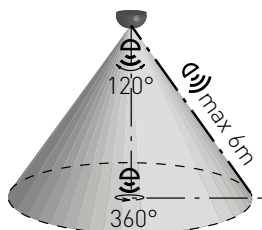

MANA II 2E27	GXIZ021	8592660109039	2 x 40	2 x E27