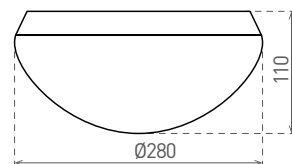

VELA E27

- FELÜLETRE SZERELT LÁMPA
- lámpatest: polipropilén (PP)
- diffúzor: tejüveg
- LED fényforrásokhoz és kompakt fénycsövekhez tervezett
- vízálló

VELA E27	GXIZ022	8592660111193	60	E27

VELA HF E27

- MENNYEZETI LÁMPA MIKROHULLÁMÚ ÉRZÉKELŐVEL
- szabályozható mikrohullámú mozgásérzékelő
- készen áll az átmeneti felszerelésre
- a sorolhatóságot biztosító kapoccsal rendelkezik
- mozgásérzékelő nélküli lámpákkal is kombinálható

VELA HF E27	GXIZ016	8592660104652	60	E27

MANA II 2E27

- FELÜLETRE SZERELT LÁMPA
- lámpatest: porszórt préselt acéllemez
- diffúzor: tejüveg
- szabályozható mozgásérzékelővel rendelkezik
- LED fényforrásokhoz és kompakt fénycsövekhez tervezett

Maximální velikost zdroje:

MANA II 2E27	GXIZ021	8592660109039	2 x 40	2 x E27