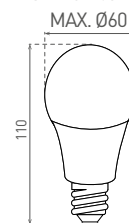

VELA E27

- FELÜLETRE SZERELT LÁMPA
- lámpatest: polipropilén (PP)
- diffúzor: tejüveg
- LED fényforrásokhoz és kompakt fénycsövekhez tervezett
- vízálló

VELA E27	GXIZ022	8592660111193	60	E27

VELA HF E27

- MENNYEZETI LÁMPA MIKROHULLÁMÚ ÉRZÉKELŐVEL
- szabályozható mikrohullámú mozgásérzékelő
- készen áll az átmeneti felszerelésre
- a sorolhatóságot biztosító kapoccsal rendelkezik
- mozgásérzékelő nélküli lámpákkal is kombinálható

VELA HF E27	GXIZ016	8592660104652	60	E27

MANA II 2E27

- FELÜLETRE SZERELT LÁMPA
- lámpatest: porszórt préselt acéllemez
- diffúzor: tejüveg
- szabályozható mozgásérzékelővel rendelkezik
- LED fényforrásokhoz és kompakt fénycsövekhez tervezett

Maximální velikost zdroje:

MANA II 2E27	GXIZ021	8592660109039	2 x 40	2 x E27