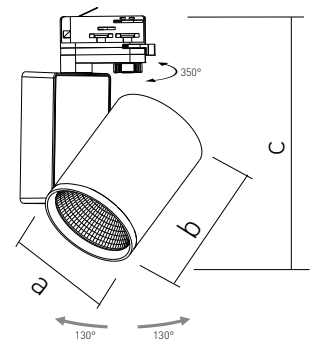

SPOTEO

- SÍNRENDSZERES LED VILÁGÍTÁS
- lámpatest: alumínium
- diffúzor: polikarbonát (PC)
- univerzális, 3-fázisú sínrendszereknél alkalmazható
- üzlethelyiségek, múzeumok, kiállítótermek, pultok, polcrendszerek megvilágítására alkalmas
- felépítésének köszönhetően 350°-os szögben elforgatható és 90°-os szögben billenthető
- az elkülönített tápegység biztosítja a megfelelő hűtést és ezáltal a teljes lámpatest hosszú élettartamát
- meddőkompenzáció (PF>0,90)
- a flicker-free (villódzásmentes) technológia meggátolja a lámpa nem kívánt pislogását
- fokozott fényhasznosítás: 100 lm/W
- a lámpatest sugárzási szöge: 45°
- kiegészíthető 15°, 24°, 38° és 60° sugárzási szöggel rendelkező diffúzorokkal
- három év garancia a teljes lámpatestre