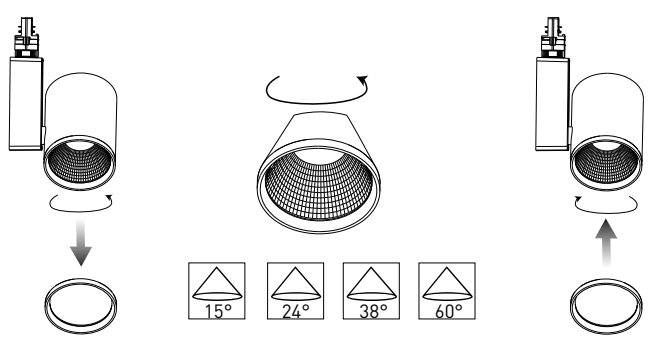

IPARI LED LÁMPÁK

SPOTEO TRACK W

SPOTEO TRACK B

NEUTRAL WHITE

WARM WHITE

							T_c CCT	R_a CRI	$\leq a \rightarrow$ [mm]	$\leq b \rightarrow$ [mm]	$\leq c \rightarrow$ [mm]		
SPOTEO TRACK W 20W 45 NW	GXTR100	8592660133669	20	2100	neutrális fehér	4000K	≥80	75	122	223	0,75	1/15	
SPOTEO TRACK W 20W 45 WW	GXTR101	8592660133676	20	2100	meleg fehér	3000K	≥90	75	122	223	0,75	1/15	
SPOTEO TRACK B 20W 45 NW	GXTR102	8592660133683	20	2100	neutrális fehér	4000K	≥90	75	122	223	0,75	1/15	
SPOTEO TRACK B 20W 45 WW	GXTR103	8592660133690	20	2100	meleg fehér	3000K	≥90	75	122	223	0,75	1/15	
SPOTEO TRACK W 30W 45 NW	GXTR104	8592660133706	30	3100	neutrális fehér	4000K	≥90	90	128	226	1,05	1/10	
SPOTEO TRACK W 30W 45 WW	GXTR105	8592660133713	30	3100	meleg fehér	3000K	≥90	90	128	226	1,05	1/10	
SPOTEO TRACK B 30W 45 NW	GXTR106	8592660133720	30	3100	neutrális fehér	4000K	≥80	90	128	226	1,05	1/10	
SPOTEO TRACK B 30W 45 WW	GXTR107	8592660133737	30	3100	meleg fehér	3000K	≥80	90	128	226	1,05	1/10	
SPOTEO TRACK W 40W 45 NW	GXTR108	8592660133744	40	4100	neutrális fehér	4000K	≥80	100	134	229	1,15	1/10	
SPOTEO TRACK W 40W 45 WW	GXTR109	8592660133751	40	4100	meleg fehér	3000K	≥80	100	134	229	1,15	1/10	
SPOTEO TRACK B 40W 45 NW	GXTR110	8592660133768	40	4100	neutrális fehér	4000K	≥80	100	134	229	1,15	1/10	
SPOTEO TRACK B 40W 45 WW	GXTR111	8592660133775	40	4100	meleg fehér	3000K	≥80	100	134	229	1,15	1/10	

SPOTEO - ACCESSORIES

- DIFFÚZOROK SPOTEO LÁMPATESTEKHEZ
- a diffúzor anyaga: polikarbonát (PC)
- lehetővé teszik a lámpatest sugárzási szögének módosítását
- egyszerűen cserélhetőek

GXTR115, GXTR119, GXTR123