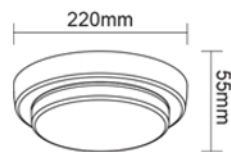

# MLX BERING R LED lámpatestek

15W

18W

24W

CIKKSZÁM	MEGNEVEZÉS	LÁMPA TELJESÍTMÉNY (W)	SZÍNHŐMÉRSÉKLET (K)	FÉNYÁRAM (Lm)	SUGÁRZÁSI SZÖG	IP	CRI (Ra)	NÉVLEGES ÜZEMIDŐ (óra)	ÁTMÉRŐ (mm)	MAGASSÁG (mm)	NÉVLEGES FESZÜLTÉG (V)
HL0016940	MLX BERING R LED 15W KEREK 1250LM 3000K 120° 220MM IP65 LÁMPA	15	3000	1250	120°	IP65	80	30000	220	55	AC220-240
HL0016941	MLX BERING R LED 15W KEREK 1250LM 4000K 120° 220MM IP65 LÁMPA	15	4000	1250	120°	IP65	80	30000	220	55	AC220-240
HL0016942	MLX BERING R LED 18W KEREK 1500LM 3000K 120° 280MM IP65 LÁMPA	18	3000	1500	120°	IP65	80	30000	280	55	AC220-240
HL0016943	MLX BERING R LED 18W KEREK 1500LM 4000K 120° 280MM IP65 LÁMPA	18	4000	1500	120°	IP65	80	30000	280	55	AC220-240
HL0016944	MLX BERING R LED 24W KEREK 2050LM 3000K 120° 330MM IP65 LÁMPA	24	3000	2050	120°	IP65	80	30000	330	55	AC220-240
HL0016945	MLX BERING R LED 24W KEREK 2050LM 4000K 120° 330MM IP65 LÁMPA	24	4000	2050	120°	IP65	80	30000	330	55	AC220-240