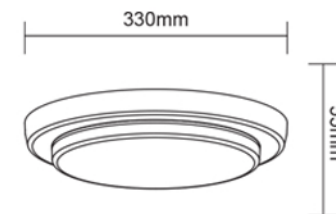

# MLX BERING R LED lámpatestek

15W

18W

24W

CIKKSZÁM	MEGNEVEZÉS	LÁMPA TELJESÍTMÉNY (W)	SZÍNHŐMÉRSÉKLET (K)	FÉNYÁRAM (Lm)	SUGÁRZÁSI SZÖG	IP	CRI (Ra)	NÉVLEGES ÜZEMIDŐ (óra)	ÁTMÉRŐ (mm)	MAGASSÁG (mm)	NÉVLEGES FESZÜLTÉG (V)
HL0016940	MLX BERING R LED 15W KEREK 1250LM 3000K 120° 220MM IP65 LÁMPA	15	3000	1250	120°	IP65	80	30000	220	55	AC220-240
HL0016941	MLX BERING R LED 15W KEREK 1250LM 4000K 120° 220MM IP65 LÁMPA	15	4000	1250	120°	IP65	80	30000	220	55	AC220-240
HL0016942	MLX BERING R LED 18W KEREK 1500LM 3000K 120° 280MM IP65 LÁMPA	18	3000	1500	120°	IP65	80	30000	280	55	AC220-240
HL0016943	MLX BERING R LED 18W KEREK 1500LM 4000K 120° 280MM IP65 LÁMPA	18	4000	1500	120°	IP65	80	30000	280	55	AC220-240
HL0016944	MLX BERING R LED 24W KEREK 2050LM 3000K 120° 330MM IP65 LÁMPA	24	3000	2050	120°	IP65	80	30000	330	55	AC220-240
HL0016945	MLX BERING R LED 24W KEREK 2050LM 4000K 120° 330MM IP65 LÁMPA	24	4000	2050	120°	IP65	80	30000	330	55	AC220-240