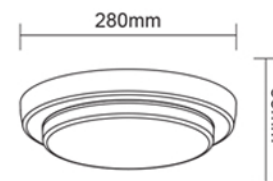

# MLX BERING R LED lámpatestek

15W

18W

24W

CIKKSZÁM	MEGNEVEZÉS	LÁMPA TELJESÍTMÉNY (W)	SZÍNHŐMÉRSÉKLET (K)	FÉNYÁRAM (Lm)	SUGÁRZÁSI SZÖG	IP	CRI (Ra)	NÉVLEGES ÜZEMIDŐ (óra)	ÁTMÉRŐ (mm)	MAGASSÁG (mm)	NÉVLEGES FESZÜLTÉG (V)
HL0016940	MLX BERING R LED 15W KEREK 1250LM 3000K 120° 220MM IP65 LÁMPA	15	3000	1250	120°	IP65	80	30000	220	55	AC220-240
HL0016941	MLX BERING R LED 15W KEREK 1250LM 4000K 120° 220MM IP65 LÁMPA	15	4000	1250	120°	IP65	80	30000	220	55	AC220-240
HL0016942	MLX BERING R LED 18W KEREK 1500LM 3000K 120° 280MM IP65 LÁMPA	18	3000	1500	120°	IP65	80	30000	280	55	AC220-240
HL0016943	MLX BERING R LED 18W KEREK 1500LM 4000K 120° 280MM IP65 LÁMPA	18	4000	1500	120°	IP65	80	30000	280	55	AC220-240
HL0016944	MLX BERING R LED 24W KEREK 2050LM 3000K 120° 330MM IP65 LÁMPA	24	3000	2050	120°	IP65	80	30000	330	55	AC220-240
HL0016945	MLX BERING R LED 24W KEREK 2050LM 4000K 120° 330MM IP65 LÁMPA	24	4000	2050	120°	IP65	80	30000	330	55	AC220-240