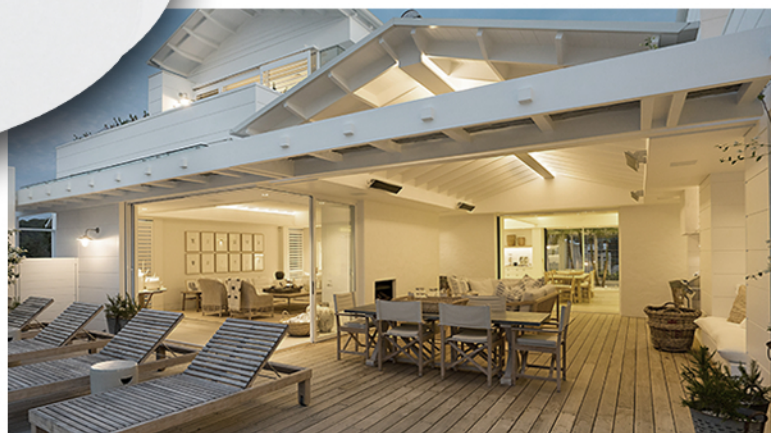

# MLX BERING R LED lámpatestek

15W

18W

24W

CIKKSZÁM	MEGNEVEZÉS	LÁMPA TELJESÍTMÉNY (W)	SZÍNHŐMÉRSÉKLET (K)	FÉNYÁRAM (Lm)	SUGÁRZÁSI SZÖG	IP	CRI (Ra)	NÉVLEGES ÜZEMIDŐ (óra)	ÁTMÉRŐ (mm)	MAGASSÁG (mm)	NÉVLEGES FESZÜLTÉG (V)
HL0016940	MLX BERING R LED 15W KEREK 1250LM 3000K 120° 220MM IP65 LÁMPA	15	3000	1250	120°	IP65	80	30000	220	55	AC220-240
HL0016941	MLX BERING R LED 15W KEREK 1250LM 4000K 120° 220MM IP65 LÁMPA	15	4000	1250	120°	IP65	80	30000	220	55	AC220-240
HL0016942	MLX BERING R LED 18W KEREK 1500LM 3000K 120° 280MM IP65 LÁMPA	18	3000	1500	120°	IP65	80	30000	280	55	AC220-240
HL0016943	MLX BERING R LED 18W KEREK 1500LM 4000K 120° 280MM IP65 LÁMPA	18	4000	1500	120°	IP65	80	30000	280	55	AC220-240
HL0016944	MLX BERING R LED 24W KEREK 2050LM 3000K 120° 330MM IP65 LÁMPA	24	3000	2050	120°	IP65	80	30000	330	55	AC220-240
HL0016945	MLX BERING R LED 24W KEREK 2050LM 4000K 120° 330MM IP65 LÁMPA	24	4000	2050	120°	IP65	80	30000	330	55	AC220-240