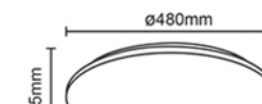

MLX LEDA R LED

lámpatestek

CIKKSZÁM	MEGNEVEZÉS	LÁMPA TELJESÍTMÉNY (W)	SZÍNHŐMÉRSÉKLET (K)	FÉNYÁRAM (Lm)	SUGÁRZÁSI SZÖG	IP	CRI (Ra)	NÉVLEGES ÜZEMIDŐ (óra)	ÁTMÉRŐ (mm)	MAGASSÁG (mm)	NÉVLEGES FESZÜLTÉG (V)
HL0016938	MLX LEDA R LED CCT 14W KEREK 1050LM 3000/4000/6500K 260 MM IP20 LÁMPA	14	3000/4000/6500K CCT	1050	120°	IP20	80	25000	257	65	AC220-240
HL0016937	MLX LEDA R LED CCT 20W KEREK 1500LM 3000/4000/6500K 290MM IP20 LÁMPA	20	3000/4000/6500K CCT	1500	120°	IP20	80	25000	290	65	AC220-240
HL0016935	MLX LEDA R LED CCT 24W KEREK 1920LM 3000/4000/6500K 340MM IP20 LÁMPA	24	3000/4000/6500K CCT	1920	120°	IP20	80	25000	340	65	AC220-240
HL0016615	MLX LEDA R LED 32W KEREK 2560LM 4000K 390MM 120° IP20 LÁMPA	32	4000	2560	120°	IP20	80	25000	390	65	AC220-240
HL0016936	MLX LEDA R LED 42W KEREK 3360LM 4000K 120°480MM IP20 LÁMPA	42	4000	3360	120°	IP20	80	25000	480	65	AC220-240

42W