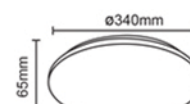

MLX LEDA R LED

lámpatestek

CIKKSZÁM	MEGNEVEZÉS	LÁMPA TELJESÍTMÉNY (W)	SZÍNHŐMÉRSÉKLET (K)	FÉNYÁRAM (Lm)	SUGÁRZÁSI SZÖG	IP	CRI (Ra)	NÉVLEGES ÜZEMIDŐ (óra)	ÁTMÉRŐ (mm)	MAGASSÁG (mm)	NÉVLEGES FESZÜLTÉG (V)
HL0016938	MLX LEDA R LED CCT 14W KEREK 1050LM 3000/4000/6500K 260 MM IP20 LÁMPA	14	3000/4000/6500K CCT	1050	120°	IP20	80	25000	257	65	AC220-240
HL0016937	MLX LEDA R LED CCT 20W KEREK 1500LM 3000/4000/6500K 290MM IP20 LÁMPA	20	3000/4000/6500K CCT	1500	120°	IP20	80	25000	290	65	AC220-240
HL0016935	MLX LEDA R LED CCT 24W KEREK 1920LM 3000/4000/6500K 340MM IP20 LÁMPA	24	3000/4000/6500K CCT	1920	120°	IP20	80	25000	340	65	AC220-240
HL0016615	MLX LEDA R LED 32W KEREK 2560LM 4000K 390MM 120° IP20 LÁMPA	32	4000	2560	120°	IP20	80	25000	390	65	AC220-240
HL0016936	MLX LEDA R LED 42W KEREK 3360LM 4000K 120°480MM IP20 LÁMPA	42	4000	3360	120°	IP20	80	25000	480	65	AC220-240

24W