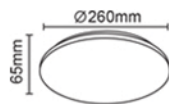

MLX LEDA R LED

lámpatestek

CIKKSZÁM	MEGNEVEZÉS	LÁMPA TELJESÍTMÉNY (W)	SZÍNHŐMÉRSÉKLET (K)	FÉNYÁRAM (Lm)	SUGÁRZÁSI SZÖG	IP	CRI (Ra)	NÉVLEGES ÜZEMIDŐ (óra)	ÁTMÉRŐ (mm)	MAGASSÁG (mm)	NÉVLEGES FESZÜLTÉG (V)
HL0016938	MLX LEDA R LED CCT 14W KEREK 1050LM 3000/4000/6500K 260 MM IP20 LÁMPA	14	3000/4000/6500K CCT	1050	120°	IP20	80	25000	257	65	AC220-240
HL0016937	MLX LEDA R LED CCT 20W KEREK 1500LM 3000/4000/6500K 290MM IP20 LÁMPA	20	3000/4000/6500K CCT	1500	120°	IP20	80	25000	290	65	AC220-240
HL0016935	MLX LEDA R LED CCT 24W KEREK 1920LM 3000/4000/6500K 340MM IP20 LÁMPA	24	3000/4000/6500K CCT	1920	120°	IP20	80	25000	340	65	AC220-240
HL0016615	MLX LEDA R LED 32W KEREK 2560LM 4000K 390MM 120° IP20 LÁMPA	32	4000	2560	120°	IP20	80	25000	390	65	AC220-240
HL0016936	MLX LEDA R LED 42W KEREK 3360LM 4000K 120°480MM IP20 LÁMPA	42	4000	3360	120°	IP20	80	25000	480	65	AC220-240