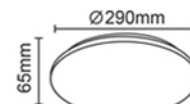

MLX LEDA R LED

lámpatestek

CIKKSZÁM	MEGNEVEZÉS	LÁMPA TELJESÍTMÉNY (W)	SZÍNHŐMÉRSÉKLET (K)	FÉNYÁRAM (Lm)	SUGÁRZÁSI SZÖG	IP	CRI (Ra)	NÉVLEGES ÜZEMIDŐ (óra)	ÁTMÉRŐ (mm)	MAGASSÁG (mm)	NÉVLEGES FESZÜLTÉG (V)
HL0016938	MLX LEDA R LED CCT 14W KEREK 1050LM 3000/4000/6500K 260 MM IP20 LÁMPA	14	3000/4000/6500K CCT	1050	120°	IP20	80	25000	257	65	AC220-240
HL0016937	MLX LEDA R LED CCT 20W KEREK 1500LM 3000/4000/6500K 290MM IP20 LÁMPA	20	3000/4000/6500K CCT	1500	120°	IP20	80	25000	290	65	AC220-240
HL0016935	MLX LEDA R LED CCT 24W KEREK 1920LM 3000/4000/6500K 340MM IP20 LÁMPA	24	3000/4000/6500K CCT	1920	120°	IP20	80	25000	340	65	AC220-240
HL0016615	MLX LEDA R LED 32W KEREK 2560LM 4000K 390MM 120° IP20 LÁMPA	32	4000	2560	120°	IP20	80	25000	390	65	AC220-240
HL0016936	MLX LEDA R LED 42W KEREK 3360LM 4000K 120°480MM IP20 LÁMPA	42	4000	3360	120°	IP20	80	25000	480	65	AC220-240

20W