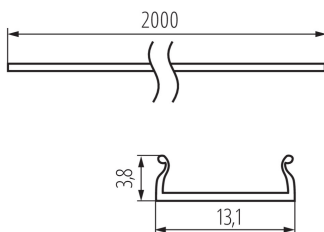

### ÁLTALÁNOS ADATOK:

**Szín:** fehér

**Hossz [mm]:** 2000

### MŰSZAKI ADATOK:

**Anyag:** műanyag

**Búra anyaga:** műanyag

### LOGISZTIKAI ADATOK:

**Mértékegység:** készlet

**Csomagolás típusa:** 10

**Darabszám közbenső csomagolásban:** 1

**Darabszám gyűjtőcsomagolásban:** 10

**Nettó egységsúly [g]:** 360

**Súly [g]:** 705

**Egységcsomagolás hossza [cm]:** 205

**Egységcsomagolás szélessége [cm]:** 6.5

**Egységcsomagolás magassága [cm]:** 6.5

**Doboz súlya [kg]:** 7.05

**Karton szélessége [cm]:** 34

**Doboz magassága [cm]:** 14

**Doboz hossza [cm]:** 207

**Karton térfogata [m<sup>3</sup>]:** 0.098532