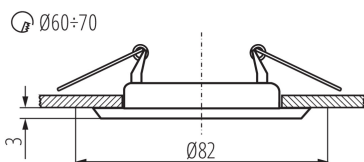

Dekorációs keret

5905339371539

A Kanlux ARGUS II dekorációs gyűrűk a népszerű Kanlux ARGUS spotokat idézik. A formák és színek változatosságának köszönhetően a klasszikus stílus minden kedvelője talál közöttük magának valót. A termékekhez alkalmazható GU10 vagy Gx5,3 foglalat, minek köszönhetően tetszés szerint választhatjuk meg a fényforrást.

ÁLTALÁNOS ADATOK:

Szín: matt króm

Védőburokkal ellátott fényforrás használata kötelező: igen

Beszereles helye: szerelés: mennyezeti süllyesztett

Alkalmazás helye: beltéri

Minimális távolság a megvilágított tárgytól: 0,5m

Dekorációs keret kerámia foglalat nélkül: igen

A terméket nem lehet hőszigetelő anyaggal bevonni: igen

Magasság [mm]: 34

Átmérő [mm]: 82

Szerelési nyílás [mm]: Ø60-70

MŰSZAKI ADATOK:

Névleges feszültség [V]: 12 AC; 12 DC; 220-240 AC

Maximális teljesítmény [W]: max 10

Áramütés elleni védelmi osztály: II/III

Fényforrások: MR16/PAR16

A készlet tartalmazza a fényforrásokat: nem

Foglalat: Gx5,3/GU10

Környezeti hőmérséklet-tartomány, melynek a termék ki lehet téve [° C]: 5÷25

Lámpaház anyaga: acél

Lámpatest állíthatósága szögben: nincs

IP védettség fokozat: 20

LOGISZTIKAI ADATOK:

Mértékegység: 1 darab

Csomagolás típusa: 50

Darabszám közbenső csomagolásban: 1

Darabszám gyűjtőcsomagolásban: 50

Nettó egységsúly [g]: 44

Súly [g]: 70

Egységcsomagolás hossza [cm]: 8.5

Egységcsomagolás szélessége [cm]: 4.5

Egységcsomagolás magassága [cm]: 8.5

Doboz súlya [kg]: 3.5

Létrehozás dátuma: 24.11.2023, 14:30

Fenntartjuk a műszaki változtatások bevezetésének jogát. A jelen anyagban található adatok jogi szempontból nem kötelező érvényűek.

Fotometria: adott termék vizsgálatakor elért eredmények.