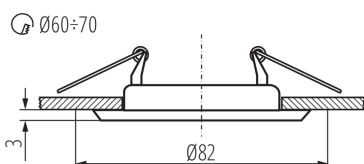

Dekorációs keret

5905339371560

A Kanlux ARGUS II dekorációs gyűrűk a népszerű Kanlux ARGUS spotokat idézik. A formák és színek változatosságának köszönhetően a klasszikus stílus minden kedvelője talál közöttük magának valót. A termékekhez alkalmazható GU10 vagy Gx5,3 foglalat, minek köszönhetően tetszés szerint választhatjuk meg a fényforrást.

ÁLTALÁNOS ADATOK:

Szín: fehér

Védőburokkal ellátott fényforrás használata kötelező: igen

Beszereles helye: szerelés: mennyezeti süllyesztett

Alkalmazás helye: beltéri

Minimális távolság a megvilágított tárgytól: 0,5m

Dekorációs keret kerámia foglalat nélkül: igen

A terméket nem lehet hőszigetelő anyaggal bevonni: igen

Magasság [mm]: 34

Átmérő [mm]: 82

Szerelési nyílás [mm]: Ø60-70

MŰSZAKI ADATOK:

Névleges feszültség [V]: 12 AC; 12 DC; 220-240 AC

Maximális teljesítmény [W]: max 10

Áramütés elleni védelmi osztály: II/III

Fényforrások: MR16/PAR16

A készlet tartalmazza a fényforrásokat: nem

Foglalat: Gx5,3/GU10

Környezeti hőmérséklet-tartomány, melynek a termék ki lehet téve [° C]: 5÷25

Lámpaház anyaga: acél

Lámpatest állíthatósága szögben: nincs

IP védettség fokozat: 20

LOGISZTIKAI ADATOK:

Mértékegység: 1 darab

Csomagolás típusa: 50

Darabszám közbenső csomagolásban: 1

Darabszám gyűjtőcsomagolásban: 50

Nettó egységsúly [g]: 44

Súly [g]: 70

Egységcsomagolás hossza [cm]: 8.5

Egységcsomagolás szélessége [cm]: 4.5

Egységcsomagolás magassága [cm]: 8.5

Doboz súlya [kg]: 3.5

Létrehozás dátuma: 24.11.2023, 14:31

Fenntartjuk a műszaki változtatások bevezetésének jogát. A jelen anyagban található adatok jogi szempontból nem kötelező érvényűek.

Fotometria: adott termék vizsgálatakor elért eredmények.