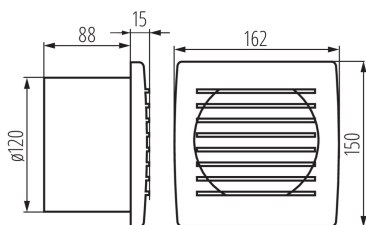

Csőventilátor

8594056490080

A Kanlux CYKLON EOL ventilátorok három méretben elérhetők: 100, 120 és 150mm átmérővel. Fehér színű műanyagból készülnek. Teljesítményük 19, 20 és 22W. Mindhárom méret fordulatszáma: 2550/perc.

ÁLTALÁNOS ADATOK:

Higrométer: igen

Szín: fehér

Beszereles helye: szerelés: fali süllyesztett

Alkalmazás helye: beltéri

Időzített kikapcsoló: igen

Hossz [mm]: 162

Szélesség [mm]: 103

Magasság [mm]: 150

Szerelési nyílás [mm]: Ø120

MŰSZAKI ADATOK:

Névleges feszültség [V]: 220-240 AC

Névleges frekvencia [Hz]: 50

Maximális teljesítmény [W]: 20

Áramütés elleni védelmi osztály: II

Motor fordulatszáma: 2550

Doboz súlya [kg]: 8.00004

Karton szélessége [cm]: 32

Doboz magassága [cm]: 33.5

Doboz hossza [cm]: 35

Létrehozás dátuma: 03.01.2023, 15:43

Fenntartjuk a műszaki változtatások bevezetésének jogát. A jelen anyagban található adatok jogi szempontból nem kötelező érvényűek. Fotometria: adott termék vizsgálatakor elért eredmények.