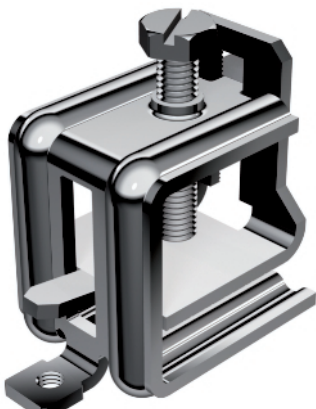

Felcsavarozható tartókapcsok, könnyű

Kábelpályák, kengyeles bilincsek, lámpafelfüggesztők szerelésekor az acélprofilokra történő gyors rögzítéshez, a komplett rendszer 2 tartókapocsból és egy darab tetszőleges hosszúságú C-profilból, valamint 2 védősapkából áll.

típus	perem- vastagság mm	csom. pár	súly kg/100 pár	cikkszám
339 2	6-34	5	37,000	1408534

St acél