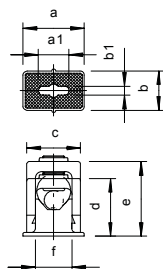

## Greif-ISO csavarral szorító kengyel egy kábel részére

Szorítócsavarok megbízható kábelrögzítést biztosítanak, ragasztható talppal, hosszanti furattal, M6 menetre felcsavarozható. A Polisztirol bilincsek falazatra és betonra történő ragasztásához laposvezetékekhez való 509 típusú Impu-Fix pillanatragasztót használjon.

típus	D befogási tartomány mm	szín	csom. darab	súly kg/100 darab	cikkszám
3040 LGR	6-16	világosszürke	100	0,532	2105012
3041 LGR	16-24	világosszürke	50	1,168	2105039
3042 LGR	24-34	világosszürke	25	2,488	2105055

**PS** polisztirol

típus	D befogási tartomány mm	a1 méret mm	b1 méret mm	a méret mm	b méret mm	c méret mm	d méret mm	e méret mm	f méret mm
3040 LGR	6-16	13,5	4	28	18	24,5	28	35	20
3041 LGR	16-24	20	4,2	35	22	37	36	44	31
3042 LGR	24-34	14	4,2	50	22	48	49	59	40