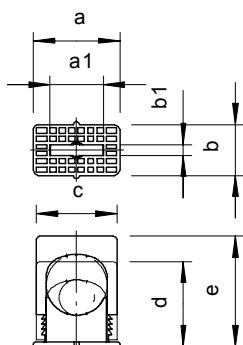

## ISO nyomóbilincs, egy kábeles

Ragasztható talppal, hosszlyukkal, M6 menetre felcsavarozható. A Polisztirol bilincsek falazatra és betonra történő ragasztásához laposvezetékekhez való 509 típusú Impu-Fix pillanatragasztót használjon.

típus	D befogási tartomány mm	sín szín	csom. darab	súly kg/100 darab	cikkszám
3050 LGR	6-16	világosszürke	100	0,400	2101017
3051 LGR	14-24	világosszürke	50	0,720	2101033
3052 LGR	24-34	világosszürke	25	1,290	2101068

**PS** polisztirol

típus	D befogási tartomány mm	a1 méret mm	b1 méret mm	a méret mm	b méret mm	c méret mm	d méret mm	e méret mm
3050 LGR	6-16	13	4	28	18	22,5	25	34
3051 LGR	14-24	21	4,2	34	20	32	33	43
3052 LGR	24-34	16	4,2	45	24	43	43	57