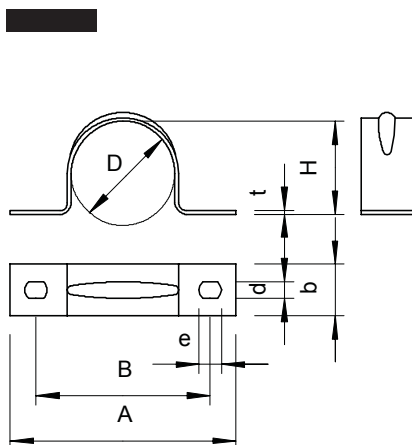

605-ös sorozatú rögzítőbilincs, közepes kivitel

Két rögzítőfüllel ellátott bilincs kábelekhez és csövekhez

típus	Ø-höz mm	lyuk- méret mm	anyag- vastagság mm	csom. súly darab	kg/100 darab	cikkszám
605 16 ALU	16	4,5x6	1	100	0,218	1017799
605 20 ALU	20	4,5x6	1	100	0,228	1017837
605 25 ALU	25	4,5x6	1	100	0,330	1017861
605 32 ALU	32	4,5x6	1	100	0,433	1017926
605 40 ALU	40	5,5x7	1	50	0,650	1017950
605 50 ALU	50	5,5x7	1,5	25	0,952	1017980
605 63 ALU	63	5,5x7	1,5	25	1,260	1017997

Alu alumínium

Rögzítőbilincs jellemző méretei

D	A	B	H	b	t	d	e
mm	mm	mm	mm	mm	mm	mm	mm
16	44	32	14,5	12	1	4,5	6
20	49	37	18,5	12	1	4,5	6
25	58	44	23	14	1	4,5	6
32	95	71	29	25	1	4,5	6
40	75	61	37	14	1,5	5,5	7
50	110	86	46	25	1,5	5,5	7
63	120	96	59	25	1,5	5,5	7