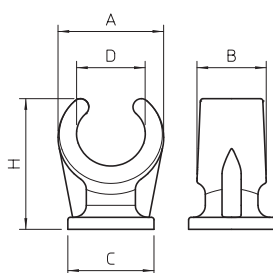

Talpas rögzítőbilincs, egy férőhelyes

M6 menetre felcsavarozható

típus	méret	szín	csom. darab	súly kg/100 darab	cikkszám
2962 6 LGR	6	világosszürke	100	0,080	2140063
2962 8 LGR	8	világosszürke	100	0,106	2140071
2962 10 LGR	10	világosszürke	100	0,136	2140101
2962 12 LGR	12	világosszürke	100	0,182	2140128
2962 15 LGR	14-15	világosszürke	100	0,277	2140152
2962 18 LGR	16-18	világosszürke	100	0,377	2140187
2962 22 LGR	19-22	világosszürke	50	0,514	2140233
2962 28 LGR	25-28	világosszürke	25	0,948	2140284
2962 35 LGR	32-35	világosszürke	25	1,295	2140357
2962 42 LGR	40-42	világosszürke	25	1,709	2140411

PP polipropilén

típus	D befogási tartomány mm	A méret mm	B méret mm	C méret mm	H méret mm
2962 6 LGR	6	11,5	10	13,5	17
2962 8 LGR	8	14	11	14	19
2962 10 LGR	10	16,5	12	15	20,5
2962 12 LGR	12	19	13	16	23
2962 15 LGR	14-15	22	14,5	18	28
2962 18 LGR	16-18	24,5	15,5	20	30
2962 22 LGR	19-22	29,2	17	22	34
2962 28 LGR	25-28	38,8	20	25	41
2962 35 LGR	32-35	47	22	29	51
2962 42 LGR	40-42	54	23	32	58