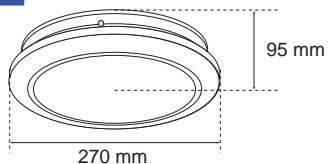

MENNYEZETI LÁMPATESTEK / CEILING LAMP

OPPLE IP43 21W LÁMPATEST

21W FIXTURE WITH 2D COMPACT TUBE

OPPLE

| Kód / code | foglalat / socket | Teljesítmény / power | Szín / colour | Méret / size | Kg. |
|---------------|-------------------|----------------------|---------------|--------------|--------|
| OP MX 270-Y21 | GR10q | 21 W | fehér/white | ø270x95 mm | 0,6 kg |

OPPLE IP43 22W LÁMPATEST

22W FIXTURE WITH CIRCULAR FLUORESCENT TUBE

OPPLE

| Kód / code | foglalat / socket | Teljesítmény / power | Szín / colour | Méret / size | Kg. |
|---------------|-------------------|----------------------|---------------|--------------|--------|
| OP MX 290-Y22 | G10q | 22 W | fehér/white | ø275x95 mm | 0,8 kg |

OPPLE 21/28W LÁMPATEST

21/28W FIXTURE WITH 2D COMPACTTUBE

OPPLE

| Kód / code | foglalat / socket | Teljesítmény / power | Szín / colour | Méret / size | Kg. |
|---------------|-------------------|----------------------|---------------|--------------|---------|
| OP MX 260-Y02 | GR10q | 21 W | fehér/white | ø260x95 mm | 0,6 kg |
| OP MX 350-Y02 | GR10q | 28 W | fehér/white | ø350x103 mm | 1,1 kg. |