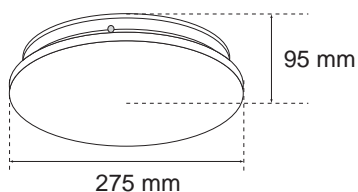

MENNYEZETI LÁMPATESTEK / CEILING LAMP

OPPLE IP43 21W LÁMPATEST

21W FIXTURE WITH 2D COMPACT TUBE

OPPLE

| Kód / code | foglalat / socket | Teljesítmény / power | Szín / colour | Méret / size | Kg. |
|---------------|-------------------|----------------------|---------------|--------------|--------|
| OP MX 270-Y21 | GR10q | 21 W | fehér/white | ø270x95 mm | 0,6 kg |

OPPLE IP43 22W LÁMPATEST

22W FIXTURE WITH CIRCULAR FLUORESCENT TUBE

OPPLE

| Kód / code | foglalat / socket | Teljesítmény / power | Szín / colour | Méret / size | Kg. |
|---------------|-------------------|----------------------|---------------|--------------|--------|
| OP MX 290-Y22 | G10q | 22 W | fehér/white | ø275x95 mm | 0,8 kg |

OPPLE 21/28W LÁMPATEST

21/28W FIXTURE WITH 2D COMPACTTUBE

OPPLE

| Kód / code | foglalat / socket | Teljesítmény / power | Szín / colour | Méret / size | Kg. |
|---------------|-------------------|----------------------|---------------|--------------|---------|
| OP MX 260-Y02 | GR10q | 21 W | fehér/white | ø260x95 mm | 0,6 kg |
| OP MX 350-Y02 | GR10q | 28 W | fehér/white | ø350x103 mm | 1,1 kg. |