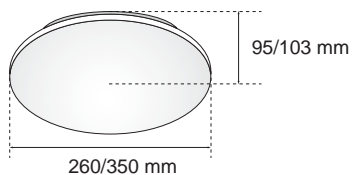

MENNYEZETI LÁMPATESTEK / CEILING LAMP

OPPLE IP43 21W LÁMPATEST

21W FIXTURE WITH 2D COMPACT TUBE

OPPLE

| Kód / code | foglalat / socket | Teljesítmény / power | Szín / colour | Méret / size | Kg. |
|---------------|-------------------|----------------------|---------------|--------------|--------|
| OP MX 270-Y21 | GR10q | 21 W | fehér/white | ø270x95 mm | 0,6 kg |

OPPLE IP43 22W LÁMPATEST

22W FIXTURE WITH CIRCULAR FLUORESCENT TUBE

OPPLE

| Kód / code | foglalat / socket | Teljesítmény / power | Szín / colour | Méret / size | Kg. |
|---------------|-------------------|----------------------|---------------|--------------|--------|
| OP MX 290-Y22 | G10q | 22 W | fehér/white | ø275x95 mm | 0,8 kg |

OPPLE 21/28W LÁMPATEST

21/28W FIXTURE WITH 2D COMPACTTUBE

OPPLE

| Kód / code | foglalat / socket | Teljesítmény / power | Szín / colour | Méret / size | Kg. |
|---------------|-------------------|----------------------|---------------|--------------|---------|
| OP MX 260-Y02 | GR10q | 21 W | fehér/white | ø260x95 mm | 0,6 kg |
| OP MX 350-Y02 | GR10q | 28 W | fehér/white | ø350x103 mm | 1,1 kg. |