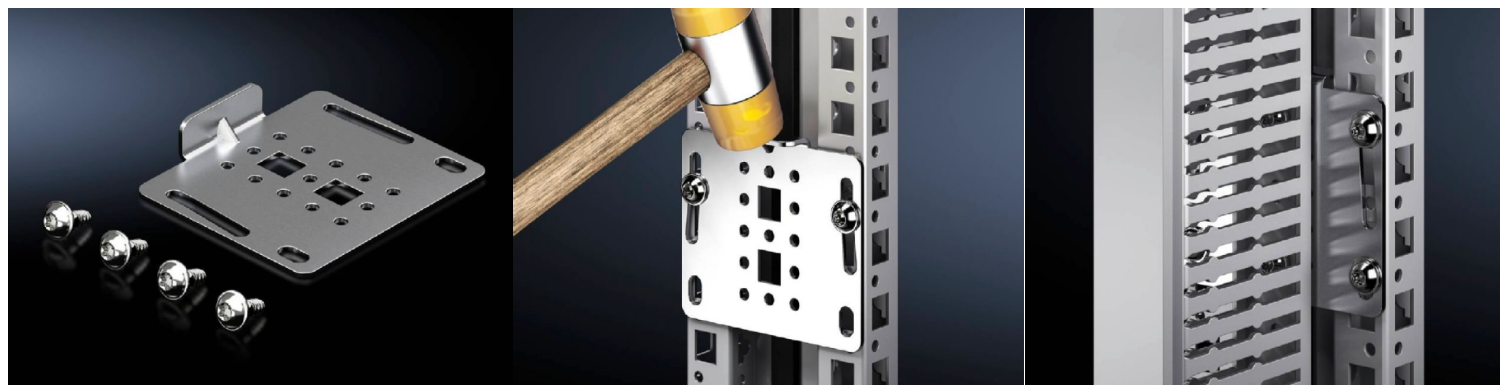

SOFTWARE & SERVICES

FRIEDHELM LOH GROUP

Soroló-gyorsösszekötő VX rendszerhez – VX 8617.506

created: 14.09.2020 build on www.rittal.com/hu-hu

Termékleírás

Előnyei: Körben a sorolási helyre felszerelhető
Rugalmasan pozicionálható, ezért elkerülhetők az ütközések a beépített elemekkel
Egyszerűen csavarja be a csavarokat, üsse a helyére a soroló-gyorsösszekötőt és így húzza össze, ill. pozicionálja a szekrényeket
Kiegészítő szerelőfelület a sorolt szekrények közé, pl. kábelcsatorna felszereléséhez

Anyag: Acéllemez

Felület: Horganyzott

Egységcsomag: Rögzítési segédanyagokkal együtt

Termékjellemzők

Csomagolási egység: 6 db

Réz tartalom (kg/db): 0

EAN: 4028177942332

Vámtarifaszám: 83024900