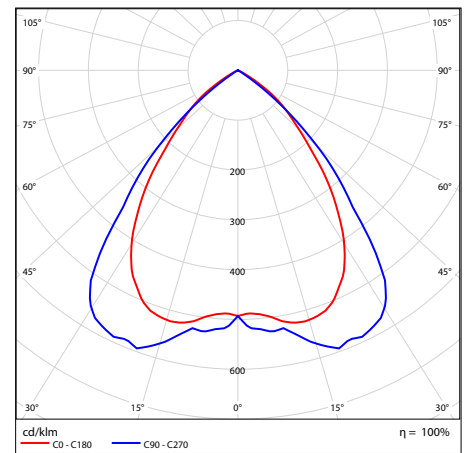

45W 030 B 10

45W 085 B 10
2400mm

45W 085 B 10

45W 030 B 73

A Tipikus fényeloszlási jellemzők, az LM79 alapján készültek

Szabványok és előírások

Tanúsítvány: CE

Rendelet: 2014/35 / EU, 2014/30 / EU, 2011/65 / EU, (keretmegállapodás 2009/125 / EK) EU / 1194/2012, módosítva az EU 2015/1428 rendelete alapján, (keretmegállapodás 2010/30 / EK) 874/2012 és 518/2014/2012/19 / EU