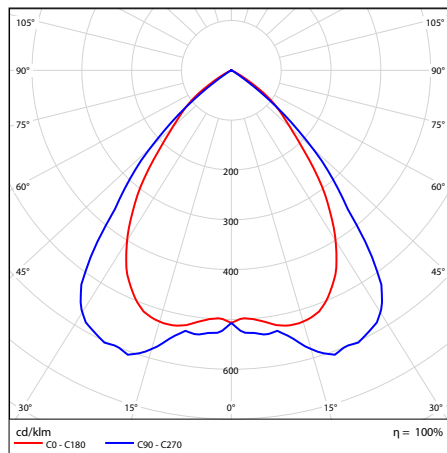

45W 030 B 10

45W 085 B 10
2400mm

45W 085 B 10

45W 030 B 73

A Tipikus fényeloszlási jellemzők, az LM79 alapján készültek

Szabványok és előírások

Tanúsítvány: CE

Rendelet: 2014/35 / EU, 2014/30 / EU, 2011/65 / EU, (keretmegállapodás 2009/125 / EK) EU / 1194/2012, módosítva az EU 2015/1428 rendelete alapján, (keretmegállapodás 2010/30 / EK) 874/2012 és 518/2014/2012/19 / EU