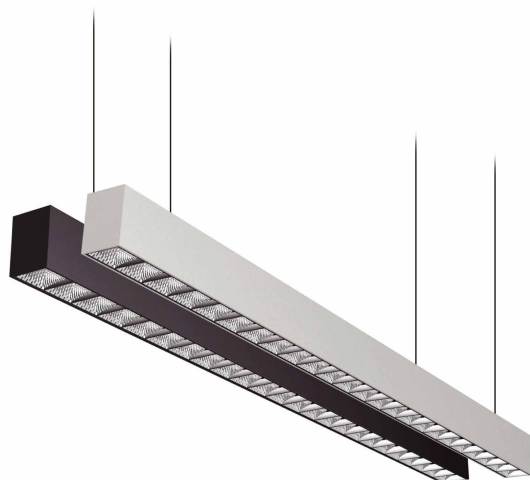

Torofi

ADATLAP

Termékinformáció

A modern és esztétikus Torofi termékcsaládunk egyszerű és rugalmas felszerelést tesz lehetővé, valamint modern és esztétikus kialakítása révén tökéletes megoldás iroda vagy üzlethelyiségek megvilágítására.

Tulajdonságok és előnyök

- Hossz - 1167mm és 2300mm
- Vezérlési lehetőségek - Statikus, DALI
- 3 felszerelési mód - falra szerelt, függesztett, sínre szerelt
- Színvisszaadás (CRI): 80+
- Színhőmérséklet (CCT): 3000K, 4000K
- 100% direkt vagy 70% direkt 30% indirekt világítás
- Optika - Standard fényvisszaverő
- Fekete vagy fehér lámpatest ház
- IP20, IK08
- Hézag nélküli folyamatos összekapcsolás
- Alacsony UGR 16-tól 19-ig
- Hatékonyság: 128lm/W-ig
- Kellemes fényviszonyokat érhetünk el vele
- Magas minőségű Samsung chippek
- Hosszú élettartam: 65.000 óra L70B50 és 50.000 óra L80B10

Alkalmazási területek

Kereskedelem /
Hotel / Étterem

Iroda / Bemutatótermek

Lámpatest felépítés

A lámpatest váza extrudált alumíniumból készül. A lámpatest 3 különböző módon telepíthető: függesztve, falra felszerelve, sínre felszerelve.

HÉZAG NÉLKÜLI FOLYAMATOS KIALAKÍTÁS

Az egyes csatlakozók tökéletesen illeszkednek egymáshoz, ami lehetővé teszi a szabad összeszerelést, ezzel különböző hosszúságú és alakzatú megvilágítási rendszerek alakíthatóak ki.