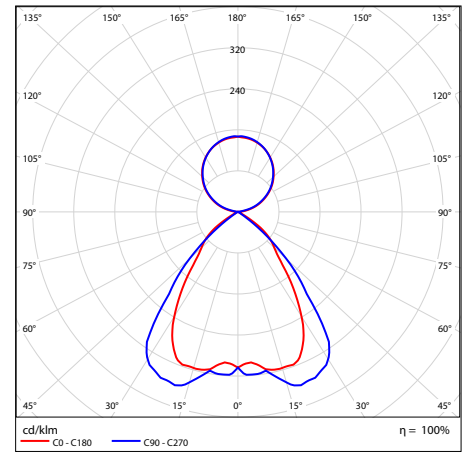

Tipikus fényeloszlási jellemzők

29W 085 B 73

A Tipikus fényeloszlási jellemzők, az LM79 alapján készültek