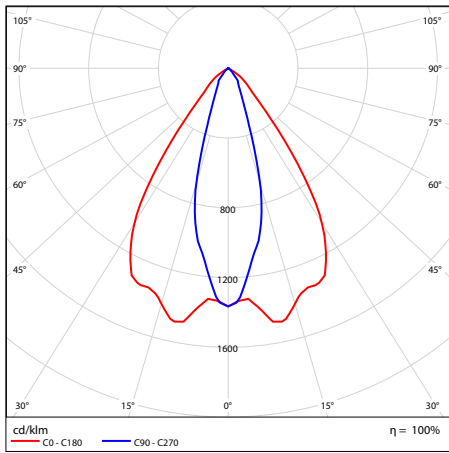

Tipikus fényeloszlási jellemzők

29W 030 B 10