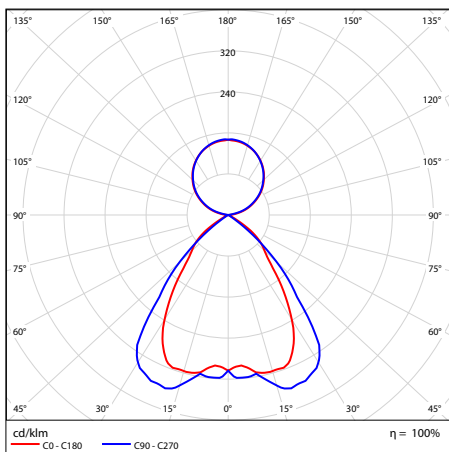

45W 030 B 10

45W 085 B 10
2400mm

45W 085 B 10

45W 030 B 73

A Tipikus fényeloszlási jellemzők, az LM79 alapján készültek

Szabványok és előírások

Tanúsítvány: CE

Rendelet: 2014/35 / EU, 2014/30 / EU, 2011/65 / EU, (keretmegállapodás 2009/125 / EK) EU / 1194/2012, módosítva az EU 2015/1428 rendelete alapján, (keretmegállapodás 2010/30 / EK) 874/2012 és 518/2014/2012/19 / EU