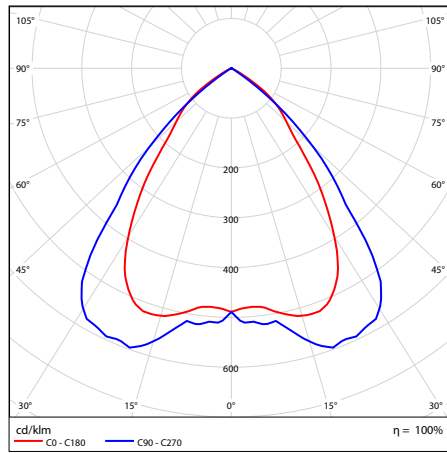

Tipikus fényeloszlási jellemzők

29W 085 B 10

A Tipikus fényeloszlási jellemzők, az LM79 alapján készültek