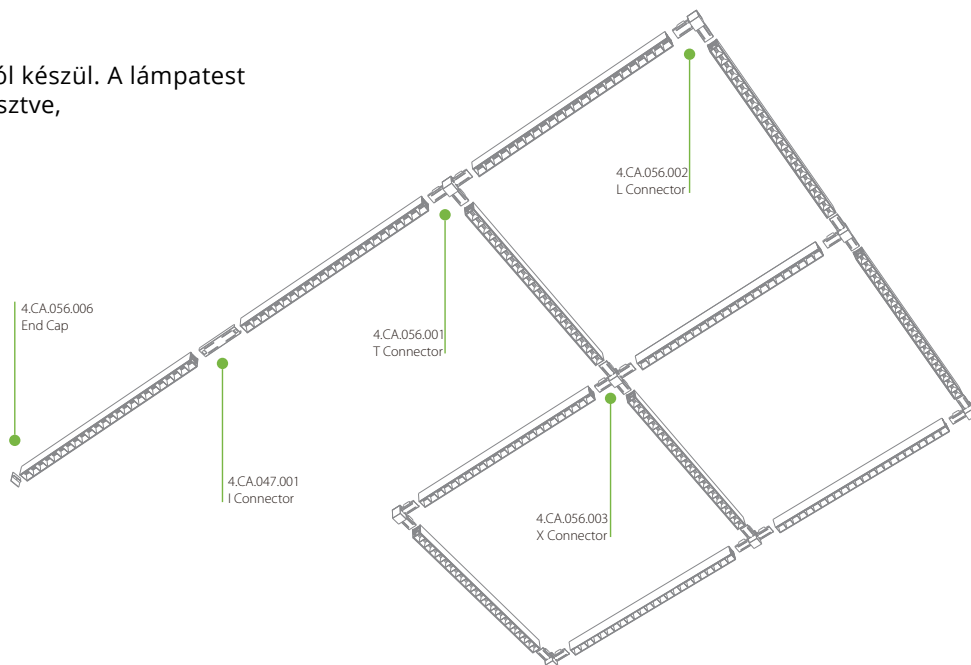

Alkalmazási területek

Kereskedelem /
Hotel / Étterem

Iroda / Bemutatótermek

Lámpatest felépítés

A lámpatest váza extrudált alumíniumból készül. A lámpatest 3 különböző módon telepíthető: függesztve, falra felszerelve, sínre felszerelve.

HÉZAG NÉLKÜLI FOLYAMATOS KIALAKÍTÁS

Az egyes csatlakozók tökéletesen illeszkednek egymáshoz, ami lehetővé teszi a szabad összeszerelést, ezzel különböző hosszúságú és alakzatú megvilágítási rendszerek alakíthatóak ki.