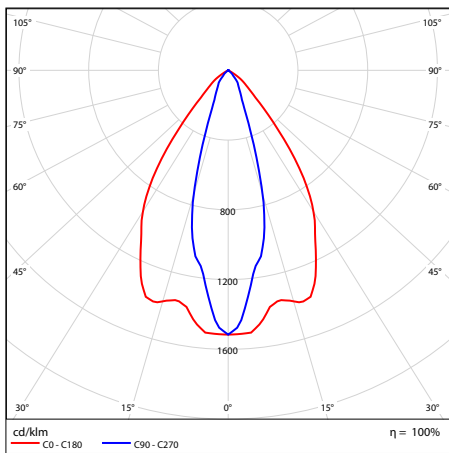

45W 030 B 10

45W 085 B 10
2400mm

45W 085 B 10

45W 030 B 73

A Tipikus fényeloszlási jellemzők, az LM79 alapján készültek

Szabványok és előírások

Tanúsítvány: CE

Rendelet: 2014/35 / EU, 2014/30 / EU, 2011/65 / EU, (keretmegállapodás 2009/125 / EK) EU / 1194/2012, módosítva az EU 2015/1428 rendelete alapján, (keretmegállapodás 2010/30 / EK) 874/2012 és 518/2014/2012/19 / EU