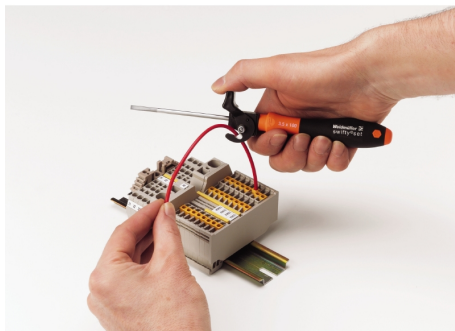

SWIFTY SET

Weidmüller Interface GmbH & Co. KG
Klingenbergstraße 26
D-32758 Detmold
Germany

www.weidmueller.com

Rajzok

Felhasználási példa