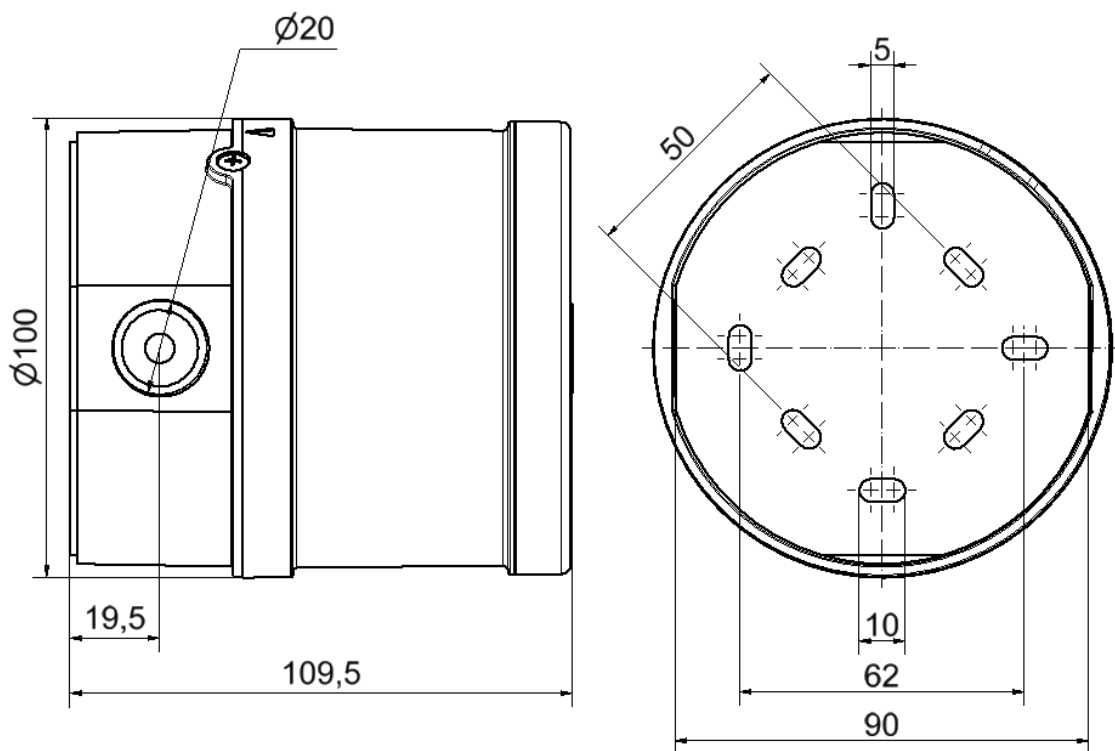

Bestell-Nr. / order no.

140 #50 60 110-240 V AC 50/60Hz $I_{eff} \leq 40$ mA 290 g

1 = RD 9 = WH

Andere Spannungen auf Anfrage / other voltages available on request

Elektrische Daten		Electrical specifications	
Betriebsspannung	$U_{nenn} = 110-240 \text{ VAC}$	Operating voltage	$U_{nenn} = 110-240 \text{ VAC}$
Einschaltdauer	100 % ED	Duty cycle	100
Lautstärke	115dB(A) / 1m bei 2,8kHz	Volume	115 dB(A) / 1m at 2.8kHz
Lebensdauer	Min. 5000h	Life duration	Min. 5000h
Spannungsbereich	110-240 V	Voltage range	110-240 V
Tonart	32 Töne einstellbar	Tone type	32 tones adjustable
Tonfrequenz	ca. 440 – 4.000Hz	Tone frequency	ca. 440 – 4.000Hz
Mechanische Daten		Mechanical specifications	
Anschluss	Schraubklemme max. 2,5 mm ²	Connection	Screwable connection max. 2,5mm ²
Befestigung	Wandmontage	Fixing	Wall mounting
Dichtung	Vorhanden	Seal	Available
Einbaulage	Schallaustritt nicht nach oben	Installation position	Acoustic outlet not facing upwards
Kabeleinführung	Durchgangsloch 20 mm	Cable entry	Through hole 20 mm
Schutzart	IP65 in montiertem Zustand	Protection rating	IP65 when mounted
Temperatur	-40° ... +70 °C	Temperature	-40° ... +70 °C
Umgebungs- bedingungen	Verschmutzungsgrad 2, $U_i = 250\text{V}; U_{imp} = 2.500\text{V};$ oder nur mit SELV-Netzteil Überspannungskategorie II	Environmental conditions	Pollution degree 2, $U_i = 250\text{V}, U_{imp} = 2.500\text{V};$ or only with SELV-Power supply Overvoltage category II
Werkstoff Gehäuse	PC/ABS-blend	Material housing	PC/ABS-blend
Zugentlastung	Nein	Pull relief	No
Sonstige Daten		Other specifications	
Besonderheiten	Lautstärke einstellbar	Characteristics	Volume adjustable
Hinweis	Alle Angaben beziehen sich auf U_{nenn} und Raumtempera- tur!	Note	All specifications refer to U_{nenn} and room temperature!
Vorschriften	Die zutreffenden EG- Richtlinien werden erfüllt.	Regulations	Conforms to current EU regu- lations
Zulassung		Approval	