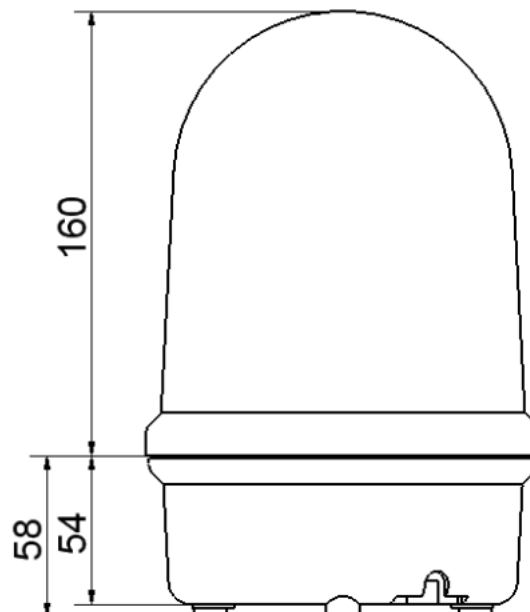

Benennung/Description

**LED-Hindernisfeuer**

**LED Beacon**

Artikel-Nummer

Material number

**280 410 XX**

Ausdruck ist nur zur Information und wird bei Änderung nicht berücksichtigt. / This printed copy is for information only and is subject to alteration.

<b>Elektrische Daten</b>		<b>Electrical specifications</b>	
Einschaltdauer	100 % ED	Duty cycle	100 %
Einschaltstrom	max. 2,0 A	Starting current	max. 2,0 A
Farbe	RD	Colour	RD
Lebensdauer	max. 50.000 h	Life duration	max. 50.000 h
Spannungsbereich	12-50 V ± 0% 230 V ± 10%	Voltage range	12-50 V ± 0% 230 V ± 10%
Stromaufnahme	Siehe Liste	Current consumption	See list
<b>Mechanische Daten</b>		<b>Mechanical specifications</b>	
Anschluss	Schraubklemme mit Drahtschutz max. 2,5 mm <sup>2</sup> feindrähtig	Connection	Screwable connection with wire protection max. 2,5mm <sup>2</sup> fine stranded
Befestigung	Bodenmontage	Fixing	Base mounting
Einbaulage	Beliebig	Installation position	As required
Kabeleinführung	Gummiquetschnippel, Kabeldurchmesser 5-7mm	Cable entry	Rubber grommet, Cable diameter 5-7mm
Schutzart	IP65 in montiertem Zustand	Protection rating	IP65 when mounted
Temperatur	-30° ... +50 °C	Temperature	-30° ... +50 °C
Umgebungsbedingungen	Verschmutzungsgrad 3, U <sub>i</sub> = 250V; U <sub>imp</sub> = 2.500V; Überspannungskategorie II	Environmental conditions	Pollution degree 3, U <sub>i</sub> = 250V, U <sub>imp</sub> = 2.500V; Overvoltage category II
Werkstoff Gehäuse	PC/ABS-blend	Material housing	PC/ABS-blend
Werkstoff Kalotte	PC	Material dome	PC
<b>Sonstige Daten</b>		<b>Other specifications</b>	
Hinweis	Alle Angaben beziehen sich auf U <sub>nenn</sub> und Raumtemperatur. Die Hinweise der Montageanleitung sind zu beachten.	Note	All specifications refer to U <sub>nom</sub> and room temperature. The advice contained in the installation instruction is to be observed.
Vorschriften	Die zutreffenden EU-Richtlinien werden erfüllt.	Regulations	Conforms to current EU Directives.
Zulassung		Approval	