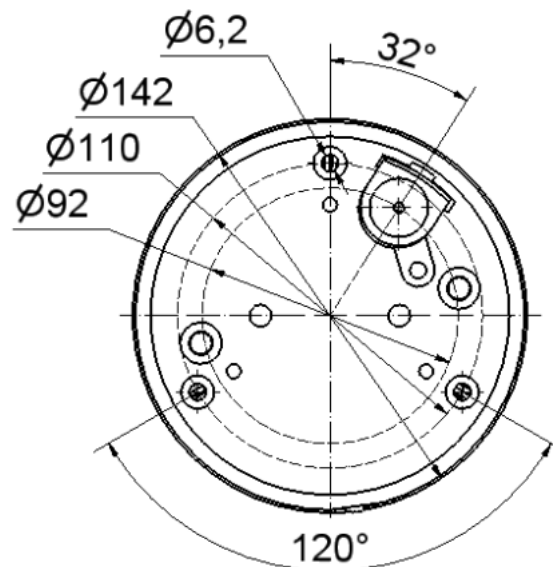

Benennung/Description

**LED-Hindernisfeuer**

**LED Beacon**

Artikel-Nummer

Material number

**280 410 XX**

Ausdruck ist nur zur Information und wird bei Änderung nicht berücksichtigt. / This printed copy is for information only and is subject to alteration.

<b>Elektrische Daten</b>		<b>Electrical specifications</b>	
Einschaltdauer	100 % ED	Duty cycle	100 %
Einschaltstrom	max. 2,0 A	Starting current	max. 2,0 A
Farbe	RD	Colour	RD
Lebensdauer	max. 50.000 h	Life duration	max. 50.000 h
Spannungsbereich	12-50 V ± 0% 230 V ± 10%	Voltage range	12-50 V ± 0% 230 V ± 10%
Stromaufnahme	Siehe Liste	Current consumption	See list
<b>Mechanische Daten</b>		<b>Mechanical specifications</b>	
Anschluss	Schraubklemme mit Drahtschutz max. 2,5 mm <sup>2</sup> feindrähtig	Connection	Screwable connection with wire protection max. 2,5mm <sup>2</sup> fine stranded
Befestigung	Bodenmontage	Fixing	Base mounting
Einbaulage	Beliebig	Installation position	As required
Kabeleinführung	Gummiquetschnippel, Kabeldurchmesser 5-7mm	Cable entry	Rubber grommet, Cable diameter 5-7mm
Schutzart	IP65 in montiertem Zustand	Protection rating	IP65 when mounted
Temperatur	-30° ... +50 °C	Temperature	-30° ... +50 °C
Umgebungsbedingungen	Verschmutzungsgrad 3, U <sub>i</sub> = 250V; U <sub>imp</sub> = 2.500V; Überspannungskategorie II	Environmental conditions	Pollution degree 3, U <sub>i</sub> = 250V, U <sub>imp</sub> = 2.500V; Overvoltage category II
Werkstoff Gehäuse	PC/ABS-blend	Material housing	PC/ABS-blend
Werkstoff Kalotte	PC	Material dome	PC
<b>Sonstige Daten</b>		<b>Other specifications</b>	
Hinweis	Alle Angaben beziehen sich auf U <sub>nenn</sub> und Raumtemperatur. Die Hinweise der Montageanleitung sind zu beachten.	Note	All specifications refer to U <sub>nom</sub> and room temperature. The advice contained in the installation instruction is to be observed.
Vorschriften	Die zutreffenden EU-Richtlinien werden erfüllt.	Regulations	Conforms to current EU Directives.
Zulassung		Approval	