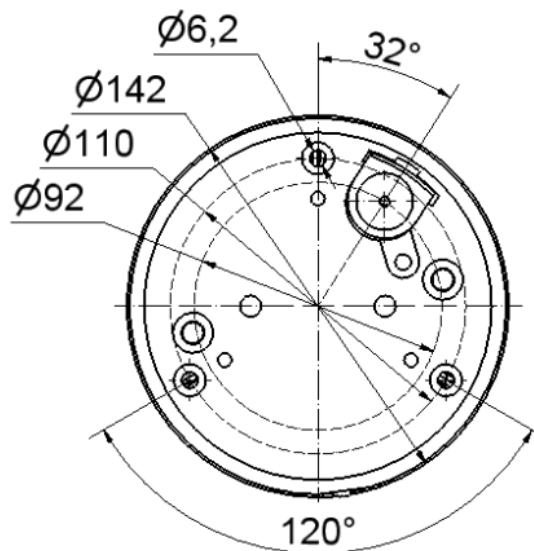

Bestell-Nr. / order no.

**280 480 68**      230 V AC      50 Hz      478 g

Andere Spannungen auf Anfrage / other voltages available on request

<b>Elektrische Daten</b>		<b>Electrical specifications</b>	
Einschaltdauer	100 % ED	Duty cycle	100 %
Einschaltstrom	max. 2,0 A	Starting current	max. 2,0 A
Lebensdauer	max. 50.000 h	Life duration	max. 50.000 h
Spannungsbereich	230V ± 10%	Voltage range	230V ± 10%
Stromaufnahme	200 mA	Current consumption	200 mA
<b>Mechanische Daten</b>		<b>Mechanical specifications</b>	
Anschluss	Schraubklemme mit Drahtschutz max. 2,5 mm <sup>2</sup>	Connection	Screwable connection with wire protection max. 2,5mm <sup>2</sup>
Befestigung	Bodenmontage	Fixing	Base mounting
Einbaulage	Beliebig	Installation position	As required
Kabeleinführung	Gummiquetschnippel, Kabeldurchmesser 5 - 7 mm	Cable entry	Rubber grommet, cable diameter 5 - 7 mm
Schutzart	IP65 in montiertem Zustand	Protection rating	IP65 when mounted
Temperatur	-30° ... +50 °C	Temperature	-30° ... +50 °C
Umgebungsbedingungen	Verschmutzungsgrad 3, U <sub>i</sub> = 250V; U <sub>imp</sub> = 2.500V; oder nur mit SELV-Netzteil Überspannungskategorie II	Environmental conditions	Pollution degree 3, U <sub>i</sub> = 250V, U <sub>imp</sub> = 2.500V; or only with SELV-Power supply Overvoltage category II
Werkstoff Gehäuse	PC/ABS-blend	Material housing	PC/ABS-blend
Werkstoff Kalotte	PC	Material dome	PC
<b>Sonstige Daten</b>		<b>Other specifications</b>	
Hinweis	Alle Angaben beziehen sich auf U <sub>nenn</sub> und Raumtemperatur. Die Hinweise der Montageanleitung sind zu beachten.	Note	All specifications refer to U <sub>nom</sub> and room temperature. The advice contained in the installation instruction is to be observed.
Vorschriften	Die zutreffenden EU-Richtlinien werden erfüllt.	Regulations	Conforms to current EU Directives.
Zulassung		Approval	