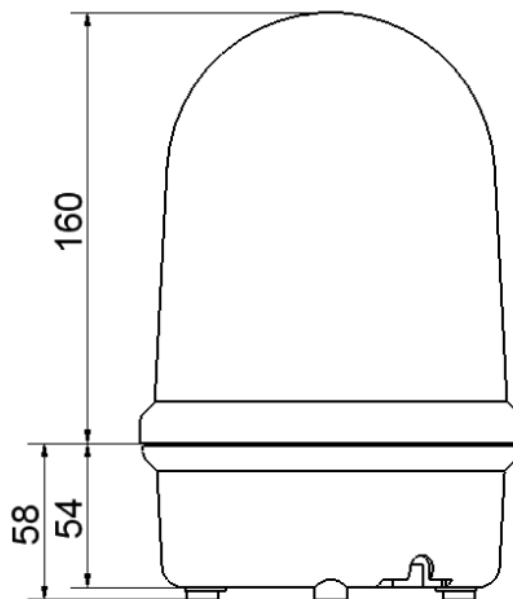

Bestell-Nr. / order no.

**280 480 68**      230 V AC      50 Hz      478 g

Andere Spannungen auf Anfrage / other voltages available on request

<b>Elektrische Daten</b>		<b>Electrical specifications</b>	
Einschaltdauer	100 % ED	Duty cycle	100 %
Einschaltstrom	max. 2,0 A	Starting current	max. 2,0 A
Lebensdauer	max. 50.000 h	Life duration	max. 50.000 h
Spannungsbereich	230V ± 10%	Voltage range	230V ± 10%
Stromaufnahme	200 mA	Current consumption	200 mA
<b>Mechanische Daten</b>		<b>Mechanical specifications</b>	
Anschluss	Schraubklemme mit Drahtschutz max. 2,5 mm <sup>2</sup>	Connection	Screwable connection with wire protection max. 2,5mm <sup>2</sup>
Befestigung	Bodenmontage	Fixing	Base mounting
Einbaulage	Beliebig	Installation position	As required
Kabeleinführung	Gummiquetschnippel, Kabeldurchmesser 5 - 7 mm	Cable entry	Rubber grommet, cable diameter 5 - 7 mm
Schutzart	IP65 in montiertem Zustand	Protection rating	IP65 when mounted
Temperatur	-30° ... +50 °C	Temperature	-30° ... +50 °C
Umgebungsbedingungen	Verschmutzungsgrad 3, U <sub>i</sub> = 250V; U <sub>imp</sub> = 2.500V; oder nur mit SELV-Netzteil Überspannungskategorie II	Environmental conditions	Pollution degree 3, U <sub>i</sub> = 250V, U <sub>imp</sub> = 2.500V; or only with SELV-Power supply Overvoltage category II
Werkstoff Gehäuse	PC/ABS-blend	Material housing	PC/ABS-blend
Werkstoff Kalotte	PC	Material dome	PC
<b>Sonstige Daten</b>		<b>Other specifications</b>	
Hinweis	Alle Angaben beziehen sich auf U <sub>nenn</sub> und Raumtemperatur. Die Hinweise der Montageanleitung sind zu beachten.	Note	All specifications refer to U <sub>nom</sub> and room temperature. The advice contained in the installation instruction is to be observed.
Vorschriften	Die zutreffenden EU-Richtlinien werden erfüllt.	Regulations	Conforms to current EU Directives.
Zulassung		Approval	