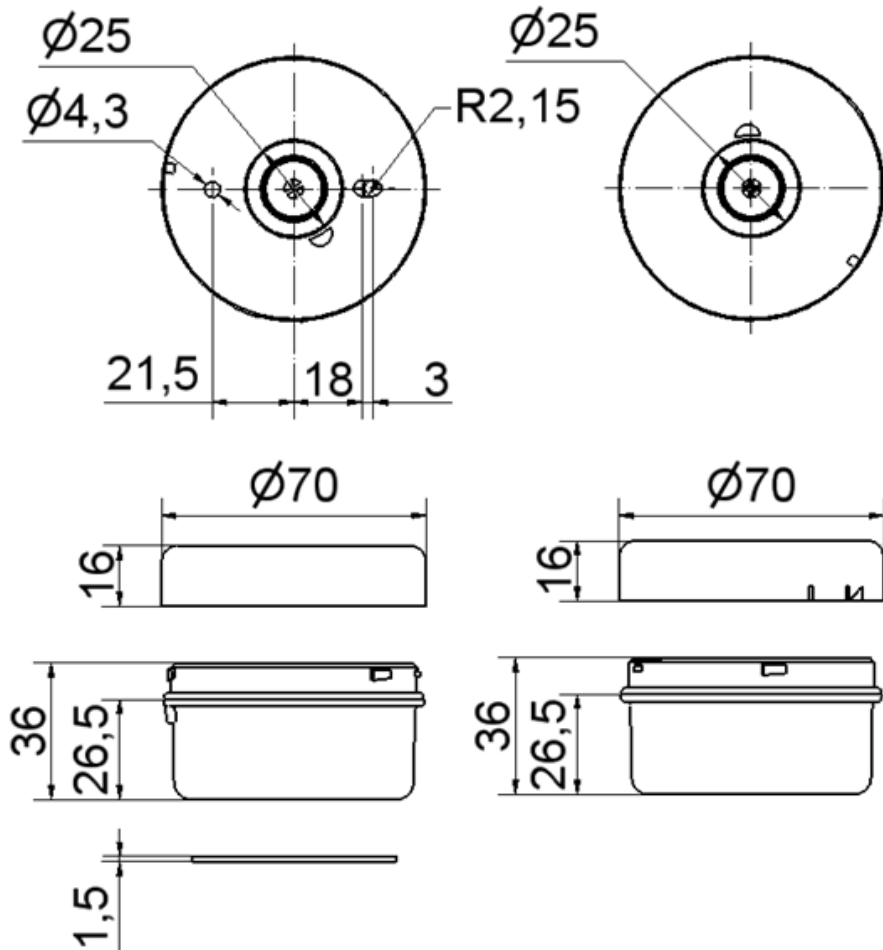

Benennung/Description

Anschlusselement Cage Clamp
Terminal element Cage Clamp

Artikel-Nummer
Material number

640 8X0 00

Ausdruck ist nur zur Information und wird bei Änderung nicht berücksichtigt. / This printed copy is for information only and is subject to alteration.

Bestell-Nr. / order no.

640 800 00	12 - 230V	BWM	BK	ca. 82 g
640 810 00	12 - 230V	RM	BK	ca. 80 g