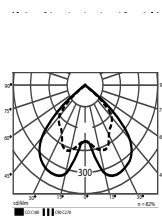

Kompakt fénycsöves süllyesztett mélysugárzók vízszintes fénycsőelrendezéssel Compact fluorescent tubes recessed downlights with horizontal light source position

A lámpatest a mellékelt rúgók lehúzásával rögzíthető az álmennyezethez. / Installation: By pushing down the attached side spring clips.

Típus / Type	Teljesítmény / Power (W)	Fényforrás / Lamp (LBS)	Méret / Dimensions - Ax B (mm)	Kivágás / Cut-out (mm)	Tömeg / Weight (kg)
YD-H213-...-1	2 x 13	TC-DEL	Ø227 x 126	Ø 200	1,0
YD-H218-...-1	2 x 18	TC-DEL	Ø227 x 126	Ø 200	1,2
YD-H226-...-1	2 X 26	TC-DEL	Ø227 x 126	Ø 200	1,5
YD-H232-...-1	2 x 32	TC-TEL	Ø260 x 157	Ø 235	2,3
YD-H242-...-1	2 x 42	TC-TEL	Ø260 x 157	Ø 235	2,3