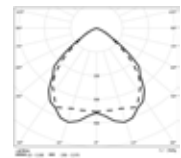

CL-GAMMA

Kompakt fénycsöves mennyezeti mélysugárzó vízszintes fénycsőelrendezéssel
Compact fluorescent tubes surface mounted downlight horizontal light source position