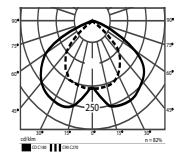

YD-S

Kompaktfénycsöves süllyesztett, szuperlapos mélysugárzó Compact fluorescent tubes recessed super shallow downlights

A lámpatest a mellékelt rúgók lehúzásával rögzíthető az álmennyezethez. / Installation: By pushing down the attached side spring clips.

Típus / Type	Teljesítmény / Power (W)	Fényforrás / Lamp (LBS)	Méretetek / Dimensions - Ax B (mm)	Kivágás / Cut-out (mm)	Tömeg / Weight (kg)
YD-S113-.-1	1 x 13	TC-DEL	Ø227 x 65	Ø 200	0,8
YD-S118-.-1	1 x 18	TC-DEL	Ø227 x 65	Ø 200	0,9
YD-S126-.-1	1 x 26	TC-DEL	Ø227 x 65	Ø 200	0,9
YD-S213-.-1	2 x 13	TC-DEL	Ø227 x 65	Ø 200	0,9
YD-S218-.-1	2 x 18	TC-DEL	Ø227 x 65	Ø 200	0,9
YD-S226-.-1	2 x 26	TC-DEL	Ø227 x 65	Ø 200	0,9