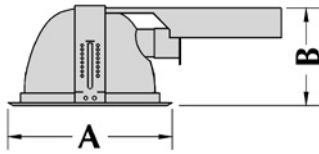

Kompakt fénycsöves süllyesztett mélysugárzók vízszintes fénycsőelrendezéssel Compact fluorescent tubes recessed downlights with horizontal light source position