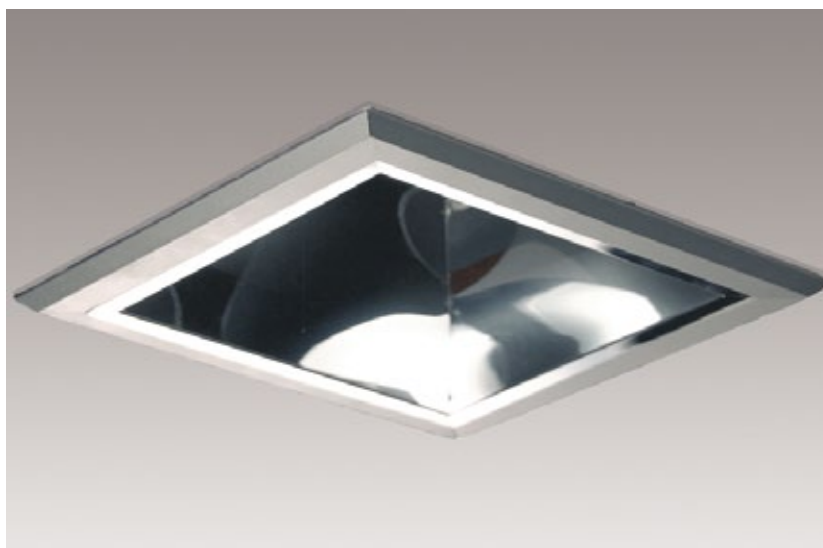

Kompakt fénycsöves süllyesztett mélysugárzó négyzetletű reflektorral

Compact fluorescent tubes recessed downlights with square reflector

IP 20

A lámpatest a mellékelt rúgók lehúzásával rögzíthető az álmennyezethez. / Installation: By pushing down the attached side spring clips.

Típus / Type	Teljesítmény / Power (W)	Fényforrás / Lamp (LBS)	Méret / Dimensions - AxB (mm)	Kivágás / Cut-out (mm)	Tömeg / Weight (kg)
YD-R218-...-1	2 x 18	TC-DEL	□192 x 140	□ 162	1,8
YD-R226-...-1	2 x 26	TC-DEL	□227 x 110	□ 197	2,0
YD-R232-...-1	2 X 32	TC-TEL	□260 x 180	□ 230	2,3
YD-R242-...-1	2 x 42	TC-TEL	□260 x 180	□ 230	2,3

Gyűrűválaszték: (szín - rendelési kód) / Ceiling rings: (colour - ordering code)

Rendelhető / Accessories

Előtt / Control Gear

Elektronikus előtt

Elektronikus előtt

Elektronikus előtt

Elektronikus előtt

Szabályozás / DIM

standard ECG

1-10V ECG

Touch/Switch DIM

DALI ECG

Rendelési kód / Code

35

45

46

48

hu

en

Szerkezeti kialakítás: Mélysugárzó négyzetletű reflektorral, vízszintes fénycsőelrendezéssel. Horganyzott acéllemez ház, szinterezett vagy galvanizált alumínium mennyezeti gyűrű. Optikai rendszer: Magasfénű vagy selyemmatt, négyzetletű, alumínium reflektor. Rögzítés: A lámpatesthez csatolt rugóelemek egyszerű lehúzásával. Bekötés: Bekötés kész, 3 pólusú sorkapocs (2,5 mm² vezeték méretig), beleértve a földelővezetékét. A lámpatestek átmenő kábelezésre alkalmasak. Védettség: IP20 Alkalmazás: Üzlethelyiségek, áruházak, kiállító helyiségek.

Construction: Zinc electro-plated steel sheet body, powder coated or electro-plated aluminium ceiling ring. Optical system: Specular or semi specular, square aluminium reflector. horizontal light source position. Installation: By pushing down the attached side spring clips.

Connection: 3 way push-wire LNE terminal block (upto 2,5 mm² wire dia.). Luminaires are suitable for through-wiring. Protection grade: IP20

Application: Retail areas, stores, exhibition areas, corridors, entrance areas.