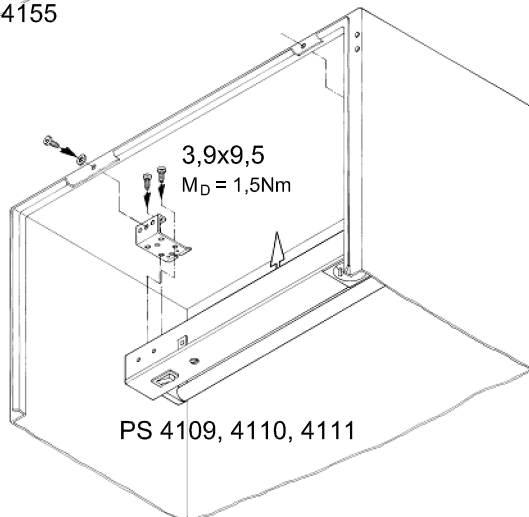

3,9x9,5
M_D = 1,5Nm

PS 4109, 4110, 4111