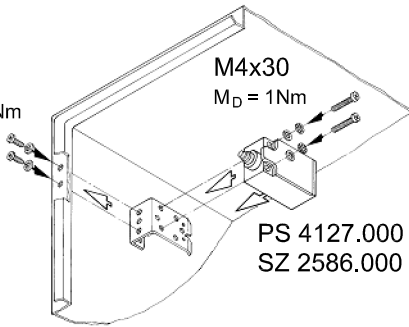

AE

3,9x9,5
M_D = 1,5Nm

M4x30
M_D = 1Nm

PS 4127.000 / .010
SZ 2586.000 / .010

SZ
2373.000

Raum für Verpackungsdatum
Area for date of packing
(MMJJTT / MMYDD)

6x

12x

M4x30

12x

4,3

12x

4,3

18x

3,9 x 9,5

12x

4,3

6x

Zchng.-Nr. / No. of dwg. : A3964900SZ

Versandbeutel-Nr. / No. of accessory bag :-

Lieferanten-Nr. / No. of supplier :

3,9x9,5
M_D = 1,5Nm

PS 4138
4139
4155

M4x30
M_D = 1Nm

SZ 2591.000
2593.000

3,9x9,5
M_D = 1,5Nm

100 min.

SZ 2589.000
2595.000

3,9x9,5
M_D = 1,5Nm

PS 4109, 4110, 4111