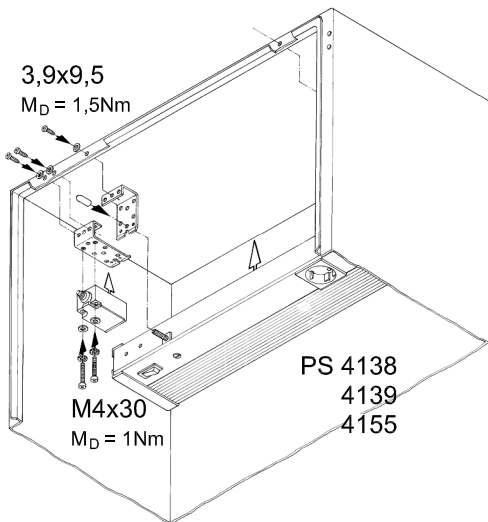

4,3

6x

Zchng.-Nr. / No. of dwg. : A3964900SZ

Versandbeutel-Nr. / No. of accessory bag :-

Lieferanten-Nr. / No. of supplier :

3,9x9,5
M_D = 1,5Nm

PS 4138
4139
4155

M4x30
M_D = 1Nm