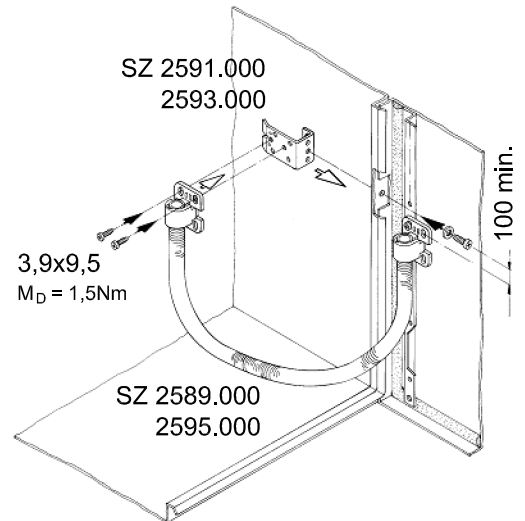

AE

3,9x9,5
M_D = 1,5Nm

M4x30
M_D = 1Nm

PS 4127.000 / .010
SZ 2586.000 / .010

SZ
2373.000

Raum für Verpackungsdatum
Area for date of packing
(MMJJTT / MMYDD)

6x

12x

M4x30

12x

4,3

12x

4,3

18x

3,9 x 9,5

12x

4,3

6x

Zchng.-Nr. / No. of dwg. : A3964900SZ

Versandbeutel-Nr. / No. of accessory bag :-

Lieferanten-Nr. / No. of supplier :

3,9x9,5
M_D = 1,5Nm

PS 4138
4139
4155

M4x30
M_D = 1Nm