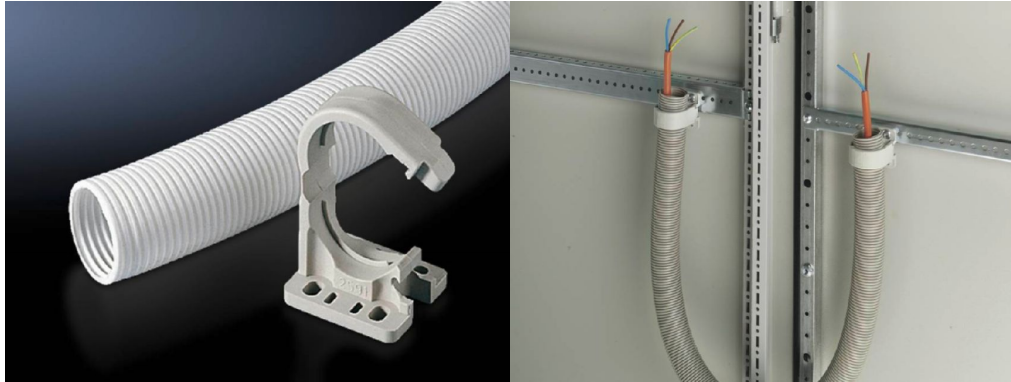

SOFTWARE & SERVICES

FRIEDHELM LOH GROUP

Kábeltömlő – SZ 2590.000

created: 30.08.2016 build on www.rittal.com/hu-hu

Termékleírás

Leírás: A biztonságos kábelvezetéshez pl. a kapcsolószekrénytől, ill. a szerelőlaptól az ajtóhoz. Lehetőség van a hagyományos kábelkötegelők rögzítésére a kábeltömlő-tartón, ezáltal a kábeltömlő ki- és bemeneténél rögzíthető a kábel.

Material: Polietilén

Egységcsomag: 1 tekercs = 25 m

Termékjellemzők

Méretek: Hossz: 25 m

Belső átmérő: 48 mm

Csomagolási egység: 1 db

Tömeg/cs. e.: 5,26 kg

EAN: 4028177028869