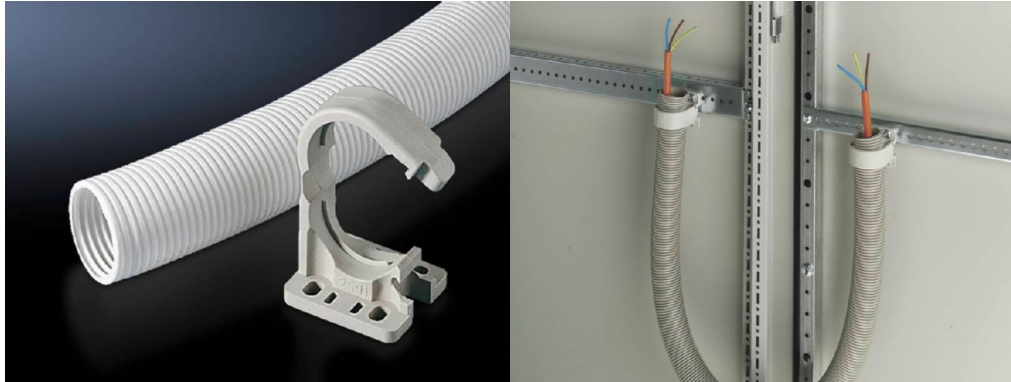

## Termékleírás

**Leírás:** A biztonságos kábelvezetéshez pl. a kapcsolószekrénytől, ill. a szerelőlaptól az ajtóhoz. Lehetőség van a hagyományos kábelkötegelők rögzítésére a kábeltömlő-tartón, ezáltal a kábeltömlő ki- és bemeneténél rögzíthető a kábel.