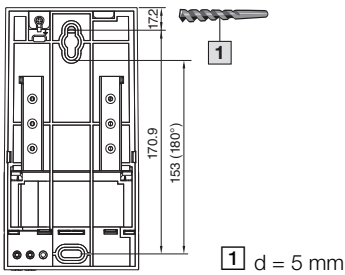

Kapcsolószekrény-fűtések

Ventilátor nélkül

Ventilátorral

Ventilátor nélkül

Cikkszám SK	B mm	H mm	T mm
3105.310	45	120	46
3105.320	45	120	46
3105.330	64	155	56
3105.340	64	155	56
3105.350	64	230	56
3105.360	90	165	75
3105.370	90	180	75

Ventilátorral

Cikkszám SK	B mm	H mm	T mm
3105.380	103	200	103
3105.390	103	200	103
3105.400	103	200	103
3105.410	103	200	103
3105.420	103	200	103
3105.430	103	200	103

SK 3105.380 – SK 3105.430

Rögzítés szerelőlapra