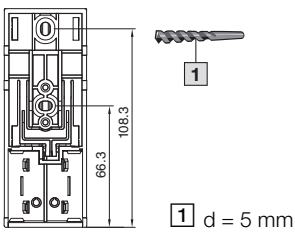

SK 3105.310/SK 3105.320

Rögzítés szerelőlapra