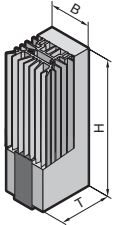

Kapcsolószekrény-fűtések

Ventilátor nélkül

Ventilátorral

Ventilátor nélkül

Cikkszám SK	B mm	H mm	T mm
3105.310	45	120	46
3105.320	45	120	46
3105.330	64	155	56
3105.340	64	155	56
3105.350	64	230	56
3105.360	90	165	75
3105.370	90	180	75

Ventilátorral

Cikkszám SK	B mm	H mm	T mm
3105.380	103	200	103
3105.390	103	200	103
3105.400	103	200	103
3105.410	103	200	103
3105.420	103	200	103
3105.430	103	200	103

SK 3105.380 – SK 3105.430

Rögzítés szerelőlapra