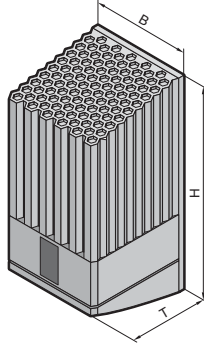

Kapcsolószekrény-fűtések

Ventilátor nélkül

Ventilátorral

Ventilátor nélkül

Cikkszám SK	B mm	H mm	T mm
3105.310	45	120	46
3105.320	45	120	46
3105.330	64	155	56
3105.340	64	155	56
3105.350	64	230	56
3105.360	90	165	75
3105.370	90	180	75

Ventilátorral

Cikkszám SK	B mm	H mm	T mm
3105.380	103	200	103
3105.390	103	200	103
3105.400	103	200	103
3105.410	103	200	103
3105.420	103	200	103
3105.430	103	200	103

SK 3105.380 – SK 3105.430

Rögzítés szerelőlapra