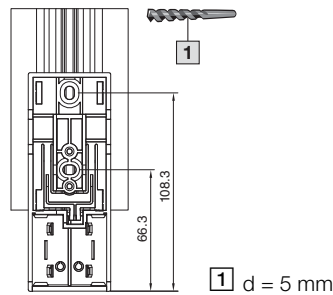

Ventilátorral

Cikkszám SK	B mm	H mm	T mm
3105.380	103	200	103
3105.390	103	200	103
3105.400	103	200	103
3105.410	103	200	103
3105.420	103	200	103
3105.430	103	200	103

SK 3105.380 – SK 3105.430

Rögzítés szerelőlapra

Rögzítés tartósínre

SK 3105.310/SK 3105.320

Rögzítés szerelőlapra

SK 3105.330 – SK 3105.350

Rögzítés szerelőlapra

SK 3105.360/SK 3105.370

Rögzítés szerelőlapra

Rögzítés tartósínre