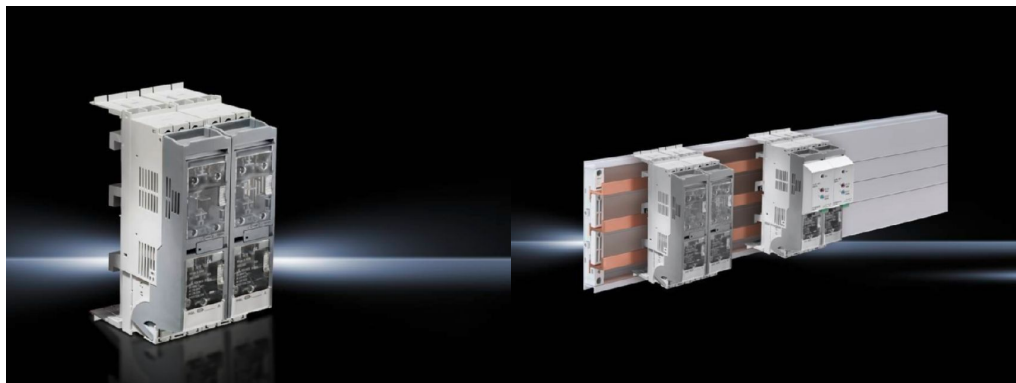

## ► 000 méretű NH- biztosítós szakaszoló – SV 3431.030

Date : 2016.08.30.

ENCLOSURES

POWER DISTRIBUTION

CLIMATE CONTROL

IT INFRASTRUCTURE

SOFTWARE & SERVICES

FRIEDHELM LOH GROUP

## Termékleírás

**Material:** Üvegszálerősítésű poliamid  
UL 94-V0 szerinti tűzállóság  
Érintkezőpályák: ezüsttel bevont keményréz

**Szín:** Sín: RAL 7035  
Fedél: RAL 7001

**Vizsgálat alapja:** IEC/DIN EN 60 947-3  
DIN EN 60 269-2 (biztonsági betétek)