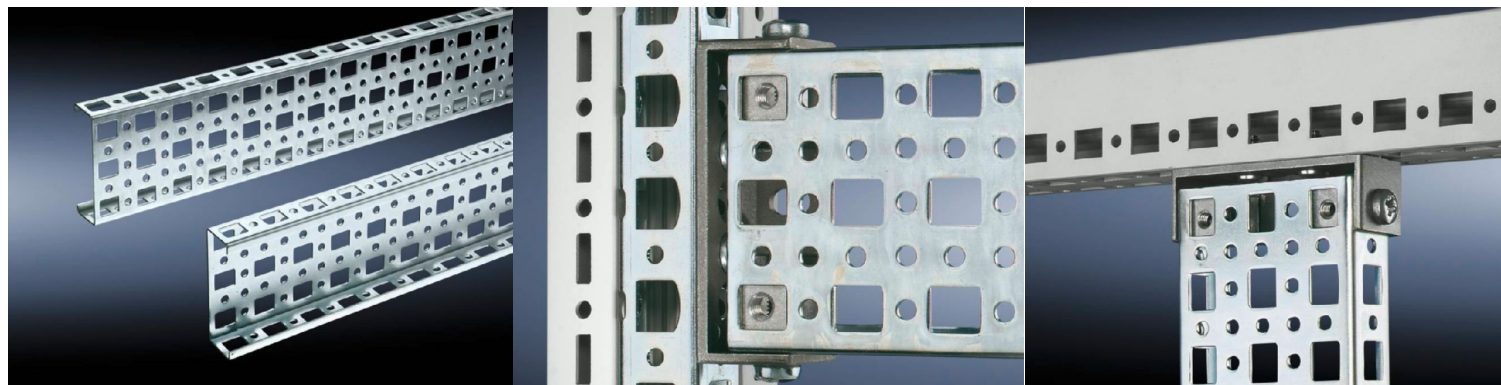

Rittal – The System.

Faster – better – everywhere.

► PS szerelőcsín, 23 x 73 mm TS-hez, SE-hez – SZ 4376.000

Date : 2016.08.31.

ENCLOSURES

POWER DISTRIBUTION

CLIMATE CONTROL

IT INFRASTRUCTURE

SOFTWARE & SERVICES

FRIEDHELM LOH GROUP

PS szerelősín, 23 x 73 mm TS-hez, SE-hez – SZ 4376.000

created: 31.08.2016 build on www.rittal.com/hu-hu

Termékleírás

Material: Acéllemez

Felület: Horganyzott

Termékjellemzők

Használható: Házípus: TS
Házípus: SE
Szélesség x magasság x mélység: 600 mm

Méretek: Hossz: 495 mm

Beépítési lehetőségek: A függőleges szekrényprofilra, közvetlenül a TS kombi tartók fölé, és a PS adaptorsínek fölé a PS kombi tartókkal együtt
A vízszintes szekrényprofilra, közvetlenül a PS kombi-tartók fölé