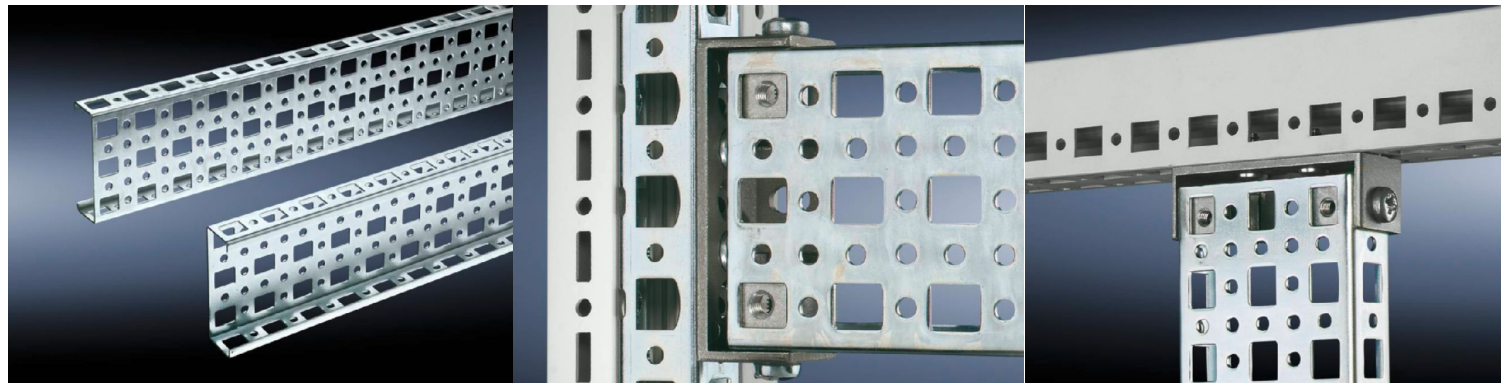

## ► PS szerelőcsín, 23 x 73 mm TS-hez, SE-hez – SZ 4377.000

Date : 2016.08.31.

ENCLOSURES

POWER DISTRIBUTION

CLIMATE CONTROL

IT INFRASTRUCTURE

SOFTWARE & SERVICES

FRIEDHELM LOH GROUP

## Termékleírás

**Material:** Acéllemez

**Felület:** Horganyzott

## Termékjellemzők

**Használható:** Házípus: TS  
Házípus: SE  
Szélesség x magasság x mélység: 800 mm

**Méretek:** Hossz: 695 mm

**Beépítési lehetőségek:** A függőleges szekrényprofilra, közvetlenül a TS kombi tartók fölé, és a PS adaptorsínek fölé a PS kombi tartókkal együtt  
A vízszintes szekrényprofilra, közvetlenül a PS kombi-tartók fölé