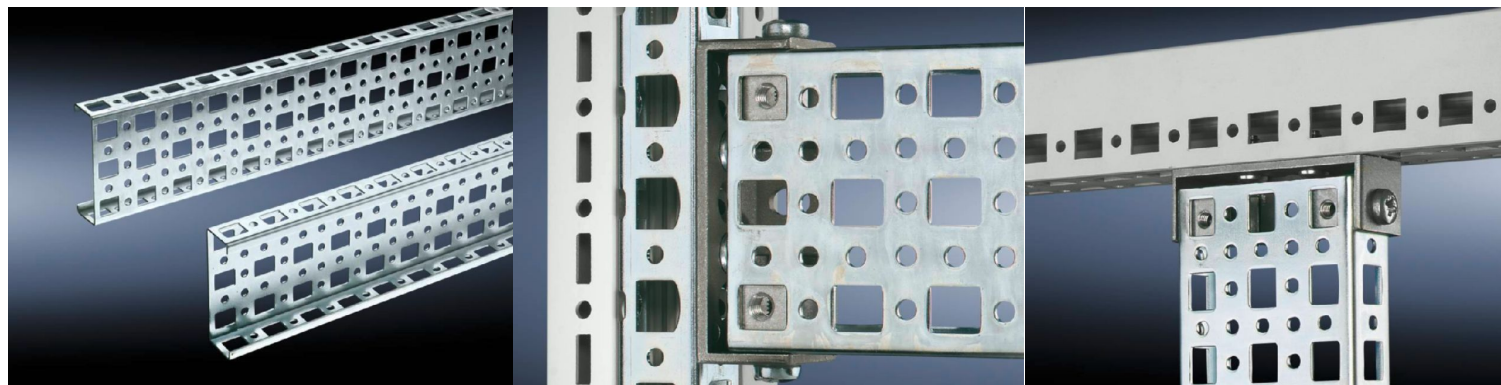

Rittal – The System.

Faster – better – everywhere.

▶ PS szerelőcsín, 23 x 73 mm TS-hez, SE-hez – SZ 4378.000

Date : 2016.08.31.

ENCLOSURES

POWER DISTRIBUTION

CLIMATE CONTROL

IT INFRASTRUCTURE

SOFTWARE & SERVICES

FRIEDHELM LOH GROUP

PS szerelősín, 23 x 73 mm TS-hez, SE-hez – SZ 4378.000

created: 31.08.2016 build on www.rittal.com/hu-hu

Termékleírás

Material: Acéllemez

Felület: Horganyzott

Termékjellemzők

Használható: Házípus: TS
Házípus: SE
Szélesség x magasság x mélység: 1200 mm

Méretek: Hossz: 1095 mm

Beépítési lehetőségek: A függőleges szekrényprofilra, közvetlenül a TS kombi tartók fölé, és a PS adaptersínek fölé a PS kombi tartókkal együtt
A vízszintes szekrényprofilra, közvetlenül a PS kombi-tartók fölé